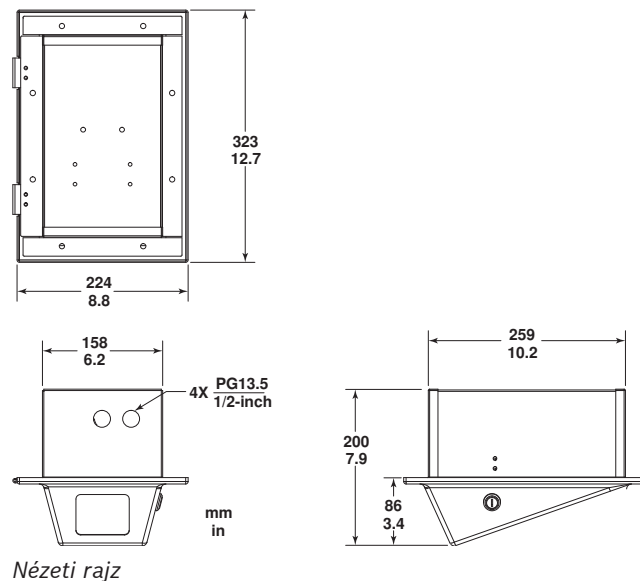

LTC 9370/00 beltéri ház

- ▶ Normál vagy álmennyezethez
- ▶ Kényelmes, biztonsági kulcsos hozzáférés
- ▶ Egyszerűen telepíthető
- ▶ Vonzó, felületbe simuló kialakítás
- ▶ Környezeti légtérben használható
- ▶ Forgatható mennyezeti elemes szerelőkészletek kaphatók

Az LTC 9370/00 esztétikus tervezésű, kicsi, alacsony profilú beltéri mennyezeti ház, CCTV-kamerák telepítéséhez. Könnyen felszerelhető rögzített vagy függesztett mennyezetekre, és ideális bármilyen alkalmazás számára, ahol attraktív és diszkrét CCTV-megfigyelésre van szükség.

Tartozékok

Mennyiség	Alkatrész
1	LTC 9370/00 beltéri ház

Műszaki specifikációk**Mechanikus jellemzők**

Kamera/objektív maximális mérete	A ház alkalmas kamera-/objektív kombinációk befogására egészen 208,3 x 69,8 x 63,5 mm (Ho x Szé x Ma) méretig.
Kábelbevezetés	A huzalozás 4 darab (két elülső és két hátulsó) PG 13,5 típusú, (1/2") tömszelencén keresztül történhet.
Kameraablak	3,2 mm vastagságú polikarbonát.
Kameraház felerősítése	Nyolc darab védett, 7 mm-es furat a hátsó dobozon. A hátsó doboz felső részén két, 6 mm-es tömszelence található a biztonságos huzalozáshoz.
Kamera felerősítése	Kétrészes, állítható konzol.

Szerkezet/Kivitel:

Fedél	Haircell szerkezetű, világosszürke színű 1,6 mm vastagságú akril/PVC műanyagkeverék.
Hátsó doboz	1 mm vastag, alumíniumozott acél.
Méretek	Lásd: Nézeti rajz.
Tömeg	2,4 kg.

Környezeti feltételek