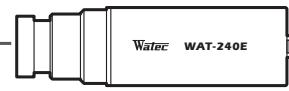

Accessories Options

- Miniature lenses
- 1920BC-12
  - 2520BC-12
  - 2920BC-12
  - 3820BC-12 (Standard)
  - 0625BC-12
  - 0820BC-12
  - 1220BC-12
  - 2540EX014-M12

**WAT-240E (G3.8)**

- Extenders
- EX005-M12-2
  - EX010-M12-2