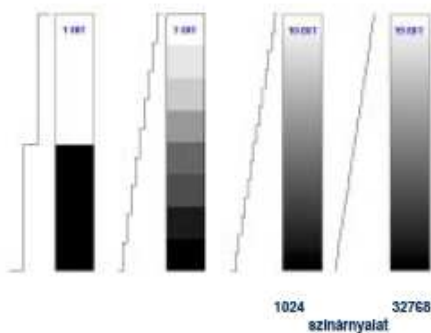

A Bosch megjelent legújabb hi-tech kamerájával

A **Bosch Security Systems** bejelentette, hogy elsőként hozott kereskedelmi forgalomba olyan CCTV-s kamera családot, amely **15-bit**es pontosságú képfeldolgozás használ a legjobb képminőség elérése érdekében.

A **Dinion^{XF}** kamerákat úgy tervezték, hogy gyári beállításokkal is optimálisan működjenek a legproblémásabb helyszíneken is.

A Bosch egyedülálló 15-bit-es digitális képfeldolgozási rendszere segítségével bármely helyszín teljes dinamikus fény intenzitás tartományában, mindenhol részlet dús képet ad, függetlenül a megvilágítás erősségétől. Ez az új technológia lehetővé teszi a gyakorlatilag tökéletes képek készítését bármilyen fényviszonyok között, a helyszín erősen megvilágított és sötét részein is egyaránt részlet dús lesz a kép.