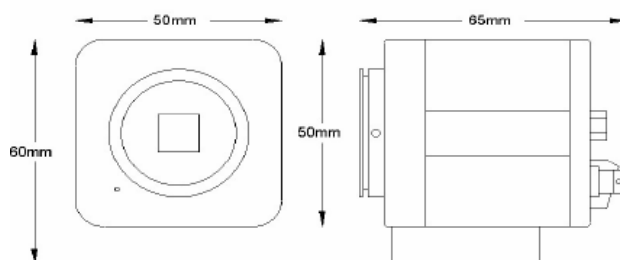

Nagyfelbontású fekete/fehér, színes és kettős üzemmódú kamerák

Automatikus fényerő szabályozás

- Automatikus fehér egyensúly beállítás
- Ellenfény kompenzáció
- Mágneses elven elmozduló mechanikus IR szűrő
- Valódi nappali / éjszakai kettős működés
- Széles dinamikai tartomány
- Érzékelő: 1/3" CCD
- C & CS
- 1/80 000 s
- 12 VDC, 200mA
- -10°C - +55°C
- 200g (objektív nélkül)
- IP30 (csak beltéri használatra)
- Az **SC5712ST** és **SC8012ST** típusok automatikusan alkalmazkodnak a környezeti fényszinthez, mivel az IR szűrő mechanikus elmozdításával, a kamera érzékeli az infravörös fényt.

SC5712S