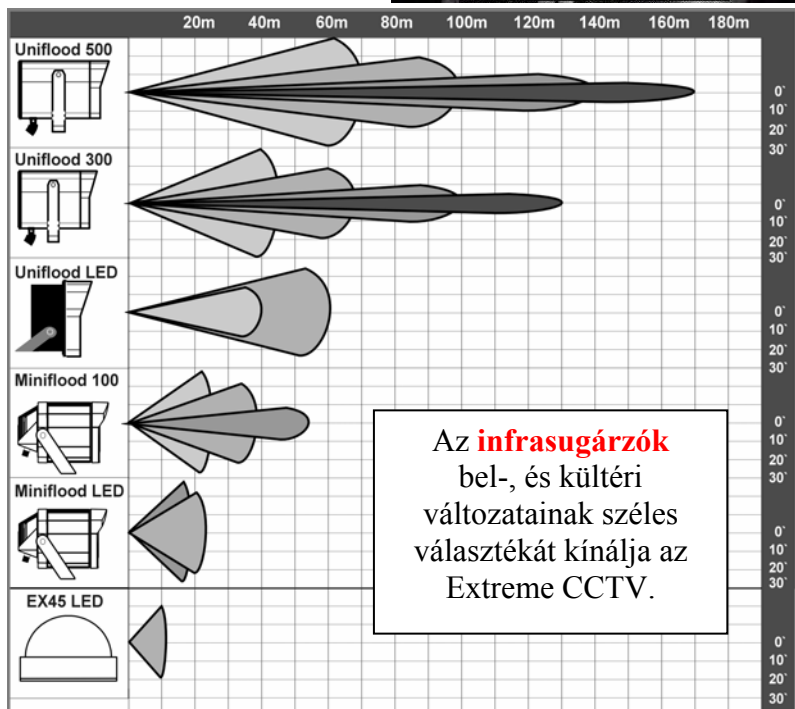

Az **infravörös sugárzók** áttekintő ábrája segíti a feladat megoldásának gyors megközelítését.

Ki kell emelni a **speciális területeken** (robbanás veszély, vegyi hatások) alkalmazható sugárzókat.

A 24 órás megfigyelés nélkülözhetetlen eszközei lettek az **IDN™** (Integrated Day Night) kamerák, melyek egyre népszerűbbek a felhasználók körében.

Az **EB sorozat** tagjainak alkalmazását a **beléptető rendszerek** és az **ATM gépek** rohamos elterjedése tette indokolttá.

Egyre több infrasugárzóba kerül beépítésre a kamera. Így az **EX26LED** sugárzóba épített kamerával lett **EX26NX** integrált kamera egység, s az **EX46LED** sugárzóba épített kamerával az **EX46N** és **EX46NX** típusok.

Speciális megoldást jelent a szélsőséges időjárási körülmények között is üzembiztos (-50C°- +50C°), kétkamerás **EX82DXL** integrált kameraegység. Ennek készletlenti akkumulátorral (7Ah) ellátott változata az **EX82DXL-MECC3**, mely éjszakai üzemmódban, automatikus átkapcsolással, max: 4 óra üzemidőt biztosít.

Ezek a kamerák jól használhatóak kerítésvonalak, parkolók, katonai bázisok megfigyelésénél, illetve gyors telepítések esetén, vészhelyzeteknél, illetve katasztrófa helyszíneken ideiglenes telepítés alkalmazásakor.

Az **infrasugárzók** bel-, és kültéri változatainak széles választékát kínálja az Extreme CCTV.