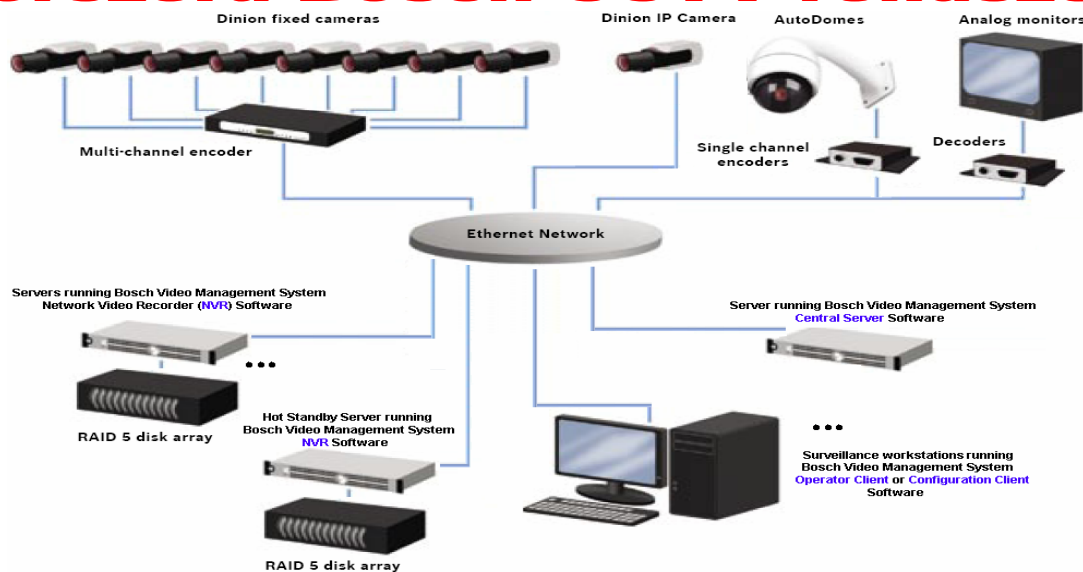

A **DVSA** háttértárhoz, az innovatív dual-host képességének köszönhetően, egyszerre két digitális videorögzítő is hozzáférhet, ami növeli a RAID alapú megoldások költséghatékonyságát.

A RAID 5 védelemnek és a használt SATA merevlemezeknek köszönhetően, a **DVSA** ideálisan használható olyan felhasználási területeken, ahol a legmagasabb szintű adatbiztonságra és rendelkezésre állásra van szükség. Típustól függően összesen nyolc vagy akár tizenhat darab zárható HDD tartóban lévő SATA merevlemez fogadására képes a készülék. A teljesen vezeték nélküli, moduláris megoldás megszünteti a kábelcsatlakozások okozta problémákat, így magasabb szintű megbízhatóságot nyújt.

Mindegyik egység tartalmaz vészakkumulátor az áram kimaradás okozta adatvesztés elkerülése érdekében. A **DVSA** rendelkezik Ethernet port-tal helyi vagy távoli menedzsment céljára. Meghibásodás esetén a készülék hangjelzést ad, és e-mailben, faxon, LAN üzenetben, SNMP figyelmeztetésben, MSN Messengeren, ICQ-n vagy SMS-ben értesíti a rendszer operátorokat a meghibásodásról.

A Bosch Java alapú RAID menedzsment szoftvere, a **RAIDWatch Manager**, egyszerűsíti a RAID háttértárak, mint például a **DVSA** beállítását és ellenőrzését.

* * *

Korszerű Bosch CCTV rendszer

SERVINTERN Biztonságtechnikai Kft.

1078 Budapest, Hernád u 40.

Tel: 479-0435 Fax: 322-8404

servintern@t-online.hu -- www.servinternkft.hu