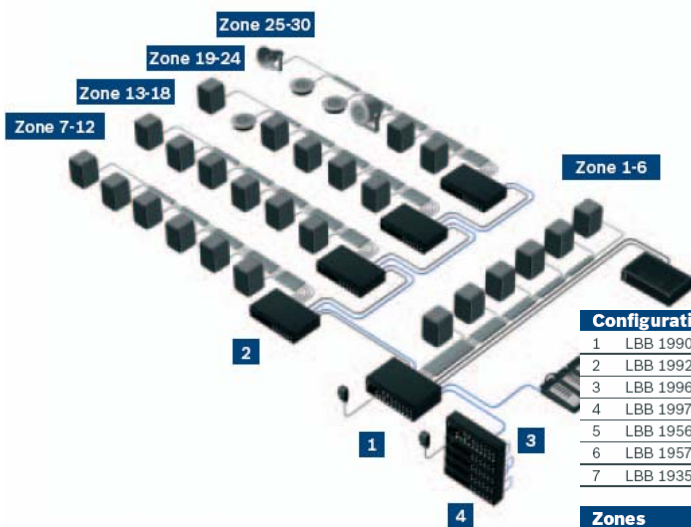

A rendszer a **hatzónás Plena VAS** kontrollere (LBB 1990/00) alapul. A kontrollere tartalmaz egy 240 W-s végerősítőt, egy - max. 255 előre rögzített bejelentésből vagy dallamból álló - felügyelt digitális üzenetkezelőt. A konfiguráció az ún. routerek hozzáadásával **bővíthető akár 60 zónáig!** A többi dedikált elem közé a hívóállomások és a bővítő billentyűzetek tartoznak.

Az élőhangos riasztási rendszer teljes mértékben kompatibilis a meglévő Plena berendezésekkel, végerősítővel és háttérzene forrásokkal (BGM).

A **Plena VAS** élőhangos riasztási rendszerrel a **Bosch** létrehozott egy olyan rendkívüli megbízhatóságú rendszert, melynek telepítése, a hangosítás alapismereteinek birtokában, rendkívül egyszerű, mivel **plug-and-play** telepítésre tervezték. Az elemek közötti kapcsolatokat RJ45 csatlakozók és CAT5 kábelek biztosítják. Az EVAC szabványhoz illeszkedő Bosch hangszórókkal és tartozékokkal szerelhető.

A **Plena VAS** megfelel az IEC60849 előírásainak. A **Plena VAS** kezelése egyszerű!

Széleskörű alkalmazási területek: iskolák, hotelek, éttermek, sportlétesítmények, kereskedelmi egységek, benzinkutak stb.

Tipikus iskolai hangosítási rendszer

Configuration			
1	LBB 1990/00	Controller	1 x
2	LBB 1992/00	Router	4 x
3	LBB 1996/00	Remote control panel	1 x
4	LBB 1997/00	Remote control panel extension	4 x
5	LBB 1956/00	Call station	1 x
6	LBB 1957/00	Call station keypad	4 x
7	LBB 1935/20	240 W power amplifier	1 x

Zones		
Zones 1-22	Classrooms	22 x 6 W cabinet loudspeakers
Zone 23	Toilets/changing rooms	4 x 6 W ceiling loudspeakers
Zone 24	Staff meeting room	1 x 6 W cabinet loudspeaker
Zones 25-26	Offices	2 x 6 W cabinet loudspeakers
Zone 27	Corridors	4 x 6 W sound projectors
Zone 28	Assembly hall	2 x 6 W ceiling loudspeakers
Zone 29	Lunch canteen	2 x 6 W ceiling loudspeakers
Zone 30	Playing fields	1 x 10 W horn loudspeaker
Total 232 W		

SERVINTERN Biztonságtechnikai Kft.

1078 Budapest, Hernád u 40.

Tel: 479-0435 Fax: 322-8404

servintern@t-online.hu -- www.servinternkft.hu