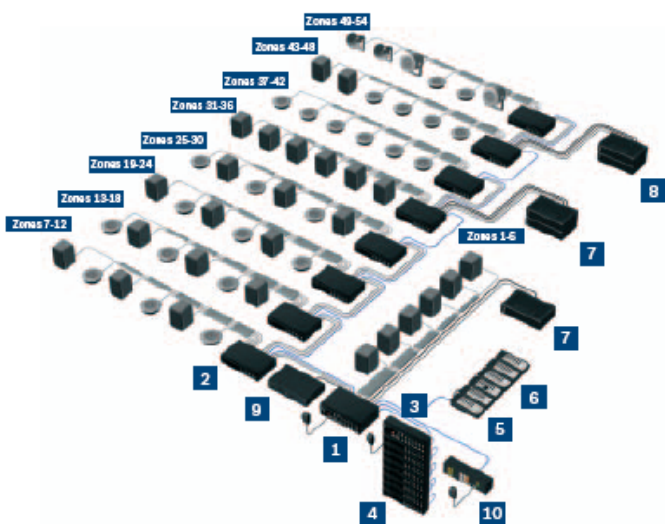

Látható képméret: 19" **940MW** 83 200.-Ft + ÁFA

- Maximális felbontás: 1440 x 900*
- Képarány: 16:10 * Kontraszt: 700: 1
- Fényerő: 300 cd/m2 * Válaszidő: 8 ms
- Képpont távolság: 0.294 mm
- Képlátószög: 160°/160° (vízszintes/függőleges)
- TCO'99 szabvány * Interfész: analóg / digitális * Beépített Virtual Dolby hangrendszer
- S-videó, beépített TV és rádió tuner, Scart * Távirányító * HDTV ready * Ezüst szín

Partnerünk részére 10% kedvezmény!

HANGTECHNIKA

PLENA VAS

Megjelent a **Plena** All-in-One kombinált hangközpontja, amely DVD lejátszási funkcióval is rendelkezik.

A berendezés lehetőséget biztosít, hogy DVD felvételeket játsszon le, LCD vagy plazma TV-n. amit **boltokban, bemutatótermekben és butikokban** videoreklámok és slide show-k bemutatására lehet felhasználni. Az **Plena** All-in-One új jellemzője a digitális FM/AM rádióvevő, a kedvenc rádióállomások tárolására szolgáló 15 előre programozható állomással. A berendezésben továbbá helyet kapott egy 120 W-os keverőerősítő is az elegáns, kompakt burkolatba integrálva.

A **Plena VAS** megfelel az IEC60849 előírásainak. A **Plena VAS** kezelése egyszerű!

Széleskörű alkalmazási területek:

iskolák, hotelek, éttermek, sportlétesítmények, kereskedelmi egységek, benzinkutak stb.

Kereskedelmi egységek hangosítási rendszere