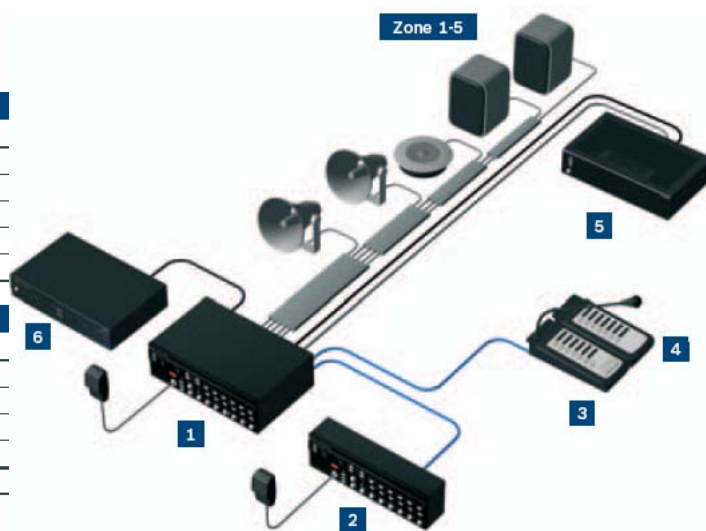

Egyszerű szerelhetősége és a plug and play elvre épülő egységek teszik lehetővé a széleskörű alkalmazást és elterjedést.

Bárki tudja telepíteni, aki tisztában van a hangosítás alapjaival.

Az elemek közötti kapcsolatot RJ45 csatlakozók és CAT5 kábelek biztosítják.

A **Plena** All-in-One új jellemzője a digitális FM/AM rádióvevő, a kedvenc rádióállomások tárolására szolgáló 15 előre programozható állomás-

sal. A berendezésben továbbá helyet kapott egy 120 W-os keverőerősítő is az elegáns, kompakt burkolatba integrálva.

A **Plena VAS** megfelel az IEC60849 (MSZ EN 60849) evakuációs szabvány előírásainak.

Configuration			
1	LBB 1990/00	Controller	1 x
2	LBB 1996/00	Remote control panel	1 x
3	LBB 1956/00	Call station	1 x
4	LBB 1957/00	Call station keypad	1 x
5	LBB 1935/20	240 W power amplifier	1 x
6	PLN-DVDT	BGM source	1 x

Zones		
Zone 1	Indoor pool area	5 x 30 W horn loudspeakers
Zone 2	Children's pool area	2 x 10 W horn loudspeakers
Zone 3	Changing rooms	4 x 6 W ceiling loudspeakers
Zone 4	Snack bar	4 x 6 W cabinet loudspeakers
Zone 5	Office	2 x 6 W cabinet loudspeakers
		Total 230 W