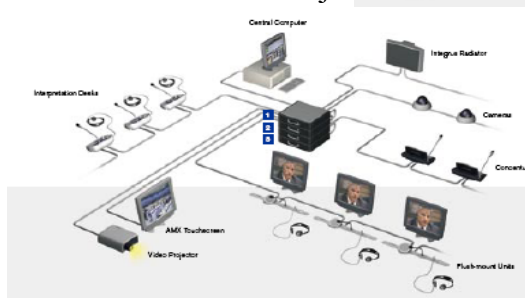

KONFERENCIARENDSZER A SIKERES TÁRGYALÁSOK ESZKÖZE

A Bosch Security Systems DCN (Digital Congress Network) digitális konferenciarendszere sokoldalúságának és rendkívül egyszerű használhatóságának köszönhetően széleskörű elismertségre tett szert a digitális konferenciaszervezésben.

A konferenciarendszer továbbfejlesztésének eredménye, egy olyan, fejlett és intuitív vezérlőszoftver, amely a DCN-rendszerek sokoldalúságát tovább növeli és használhatóságát tovább egyszerűsíti.

Az új, szinoptikus mikrofon és szavazó szoftver számos új funkciót kínál, többek között

- automatikus ülés kiosztást, szinoptikus mikrofon felügyeletet és vezérlést,

- szinoptikus szavazáskezelést, egyszerű rendszervezést,

- az összes beállítás figyelését és állítását, valamint automatikus

- PowerPoint®-kapcsolatot a szavazási eredmények valós idejű megjelenítéséhez stb.

Az új szoftver nem a hagyományos vezérlőpanelt és gombokat tartalmazza, hanem egy olyan, nagyméretűben intuitív felhasználói felületet, amely a konferencia helyszínének grafikus megjelenítésére épül. Ha a rendszerhez valamilyen eszközt csatlakoztatnak, azt a rendszer automatikusan felismeri, és a helyiség, képernyőn való elrendezésén ikonok generál hozzá. Az ikonok tájékoztat az eszköz állapotáról, és az operátor az eszközöket távolról is vezérelheti. Mivel minden funkció vezérlése egyetlen ablakból történik, a szoftver érintőképernyővel is használható. A szoftver a nagyobb nyelveken on-screen súgót is tartalmaz, megkönnyítve ezzel a használatot.

A kívánt feladattól függően különböző működési módok választhatók, amelyek az operátor számára nagyfokú ellenőrzési lehetőséget biztosítanak.