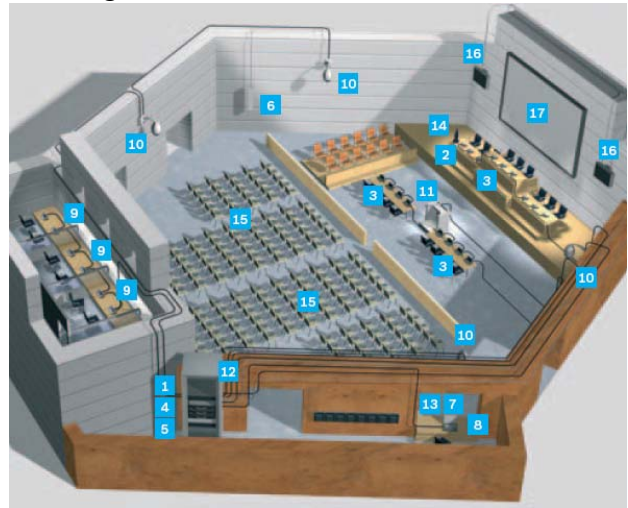

A **CCS 800 Ultro** rendszer kiváló beszéd érthetőséget biztosít minden résztvevő számára, de ki kell emelni a digitális akusztikai visszaverődés kiszűrését is.

Elegáns, egyszerű a használat

A **DCN rendszer** további funkcionalitást kínál. Hasonlóan a CCS 800-as rendszerhez, a DCN újgenerációs rendszer is egyszerűvé teszi különböző mikrofonok hangfelvételét és magas minőségű lejátszást biztosít.

A DCN rendszer **csatlakoztatható videó konferencia rendszerhez** is.

Ez lehetővé teszi a tárgyalótermen kívüliek részvételét is. Az **Integrus** fejlett tolmácsolási és nyelv kiválasztási rendszeren keresztül biztosítja, több nyelv egyszerre történő összekapcsolását is.

A DCN további jellemzője a magas színvonalú automata kamera és a nagyképernyős megjelenítés.

A Bosch fejlett technológiai megoldásainak és optikai jelátviteli eljárásnak köszönhetően, a digitális kép az egész rendszeren keresztül biztonságosan tárolódik. Garantált, hogy mindig kristálytiszta képet kapunk.