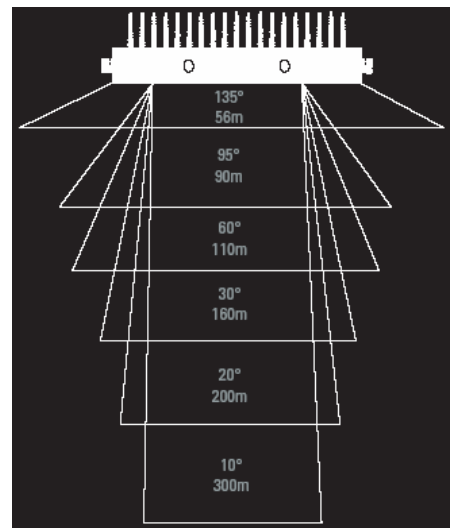

Ez a gondolat már 1998-ban megfogalmazódott, a CCTV felhasználók számára készült gyakorlati kódexben (**Data Protection Act**), mely szerint „a kamerák telepítésénél figyelembe kell venni a fényviszonyokat a kamerák elhelyezésére”.

A képminőség már nemcsak kívánatos, de alapvető követelmény.

A CCTV kamerának nemcsak a megfigyelt helyszín teljes lefedését kell biztosítani, de a megfelelő képminőség eléréséhez, csökkent fényviszonyok esetén, éjszakai körülmények között is szükséges az **egyenletes megvilágítás** biztosítása a kamera megfelelő működéséhez.

A **Black Diamond™** túllépve a hagyományos infravörös sugárzók teljesítményén egyenletesen világítja meg a megfigyelendő területet, s kiküszöböli a megvilágítási egyenetlenségeket. Ennek köszönhetően sötétben is kiemelkedően jó minőségű képet kapunk.

Az egyenletesen sugárzó **Black Diamond™** kiegyenlíti az előtér és a háttér megvilágítási különbséget, s ez kiváló képminőséget eredményez.

A **MICRO-REFRACTION LENS** technológia megnöveli a sugárzási szöveget (**max: 135°**) és a sugarak horizontális terjedését (**300m**), ezáltal kevesebb sugárzóra van szükség.

Az infraszugárzók megerősített szerkezetű, időjárás-tűrő házban vannak elhelyezve, biztosítva a legbarátságosabb környezetben is az üzembiztonságot.

A **Black Diamond™** infraszugárzók megbízható és tartós működését **5 év garancia** is biztosítja.

Adja meg elérhetőségét, és postai úton elküldjük **ingyenes termékinformáció**inkat, mely segítheti a telepítőket a hatékony éjszakai CCTV képek elérésében.

Az útmutató műszaki részleteket tartalmaz a Derwent infraszugárzó választékáról, melyek megoldást jelentenek kültéri, beltéri, rövid-és nagy távolságú rendszerekhez. A könyvecske tartalmaz továbbá egy infraszugárzó összefoglalót, kérdés és válasz részt, plusz egy kamera és infraszugárzó mátrixot részletezve, milyen messze várható el a kamerától, hogy lásson.

* * * *