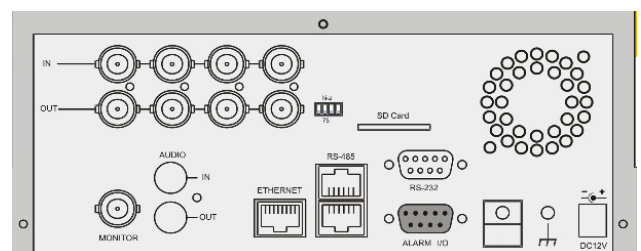

Rendeléseket ezekre az eszközökre **csak 2008. szeptember 30.-ig** tudunk fogadni.

A kifutó típusok helyett, ajánljuk a működésében hasonló, de erősebb és stabilabb új digitális rögzítőket:

DVR-3021(D)T / DVR-3024(D)T

DVR-3021(D)T – Egy csatornás digitális képrögzítő

DVR-3024(D)T – Négy csatornás digitális képrögzítő

közös tulajdonságai

- Nem számítógép alapú, speciális cél-hardver, saját operációs rendszerrel.
- A triplex működés, egyidejűleg lehetővé teszi az élő megfigyelést / képrögzítést / visszajátszást és a hálózati hozzáférést.
- Riasztást megelőző képrögzítés (prealarm). 100 kép.
- A CD újraíró egység egyben a képanyag mentését is megoldja.
- Képtömörítés: M-JPEG.
- Gyors keresés.
- A felvett képanyag gyors és lassú visszajátszása különböző sebességgel.
- Képkockánkénti visszajátszás.
- Mozgásérzékelés.
- Távvezérlés az RS-232, RS-485 és az Ethernet csatlakozási lehetőséggel.
- Tápfeszültség kimaradás után automatikus visszaállítás.
- Az élő és rögzített képek távolból történő megtekintése a TCP/IP hálózaton keresztül.
- Audio funkció (16 bit, 11/ 22 kHz, μ -law tömörítés).
- Beépített SD memória kártya nyílás a JPEG/AVI képek SD memória kártyára történő elmentésére.
- Automatikus téli-nyári időszámításra való átállás.
- Többféle gyártó PTZ kameráját vezérli Ethernet hálózaton és RS-485-ön keresztül.

Jellemző hátoldali csatlakozó elrendezés

<u>Típuszám</u>	<u>Termékjellemzők</u>	<u>Nettó ár</u>
DVR-3021DT	1 csatornás, triplex, Ethernet, M-JPEG, 720x288 50fps, RS-232, RS-485, audio, 10/100 MBps LAN, SD, beépített CD-RW író, HDD nélkül	83 800.-Ft
DVR-3024DT	4 csatornás, triplex, Ethernet, M-JPEG, 720x576 25fps/csatorna, RS-232, RS-485, audio, 10/100 MBps LAN, SD, beépített CD-RW író, HDD nélkül	115 700.-Ft