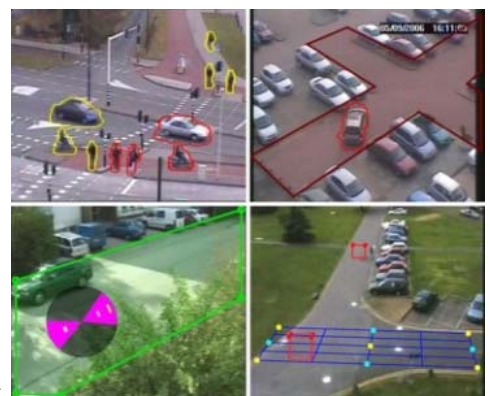

100. eHÍRLEVÉL

Hírlevél formájában

1998 júniusától kéthavonta, majd 1999-től havonta, postai úton küldtük el Partnereink részére azokat az információkat, termék újdonságokról

figyelemfelhívó írásainkat, melyekről azt gondoltuk, hogy szakmai körökben érdeklődésre tarthatnak számot. A rohamosan fejlődő technika nemcsak lehetővé, de szükségessé is tette, hogy váltsunk a hagyományos papír alapú információhordozóról, a korszerű elektronikus formára. A váltás 2004. április 28.-án megtörtént. Az **eHÍRLEVÉL** azóta kéthetente, immár **100. alkalommal kerül Partnereink számítógépére.**

Az időnként kapott pozitív visszajelzések megerősítenek minket abban, hogy az információk célba juttatásának, a kapcsolattartásnak ez a formája is erősíti Partnereinkkel való kapcsolatot.

Az elhanyagolható számú letiltásból arra következtetünk, hogy sikerült elérnünk hírlevelünk kísérő szövegében megfogalmazottakat, mely szerint: „Levelünket csak olyan címzettnek szándékozunk elküldeni, aki a témában valóban érintett és akinek az általunk küldött információk értékesek lehetnek.”

Bízunk benne, hogy az általunk küldött **eHÍRLEVÉL** a jövőben se minősül „spam”-nek, s aktuális információkkal segítjük Partnereink eredményes munkáját.

* * * *

Intelligens felügyelet fejlett videotartalom-elemzéssel

Az „intelligens felügyelet” növeli a kamera rendszerek hatékonyságát és csökkenti a hozzájuk kapcsolódó költségeket.