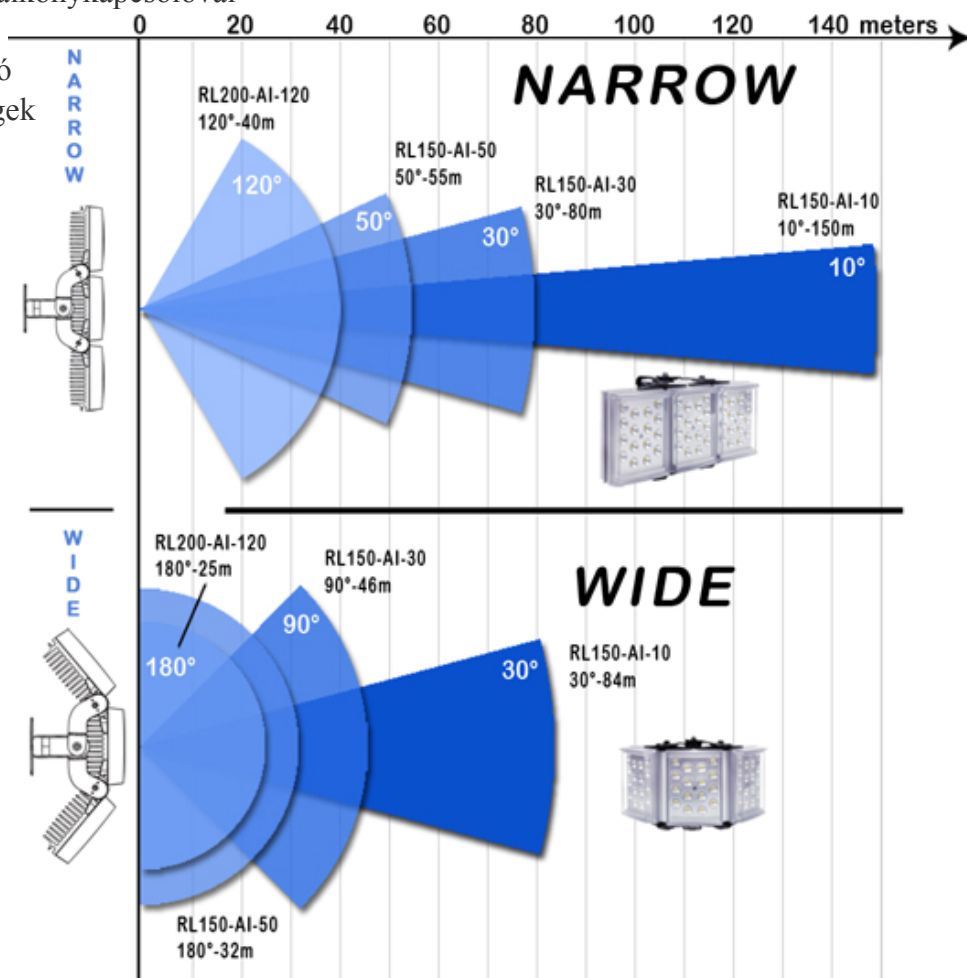

Felhasználási területek:

SERVINTERN Biztonságtechnikai Kft.

1078 Budapest, Hernád u 40.

Tel: 479-0435; Fax: 322-8404

servintern@t-online.hu -- www.servinternkft.hu