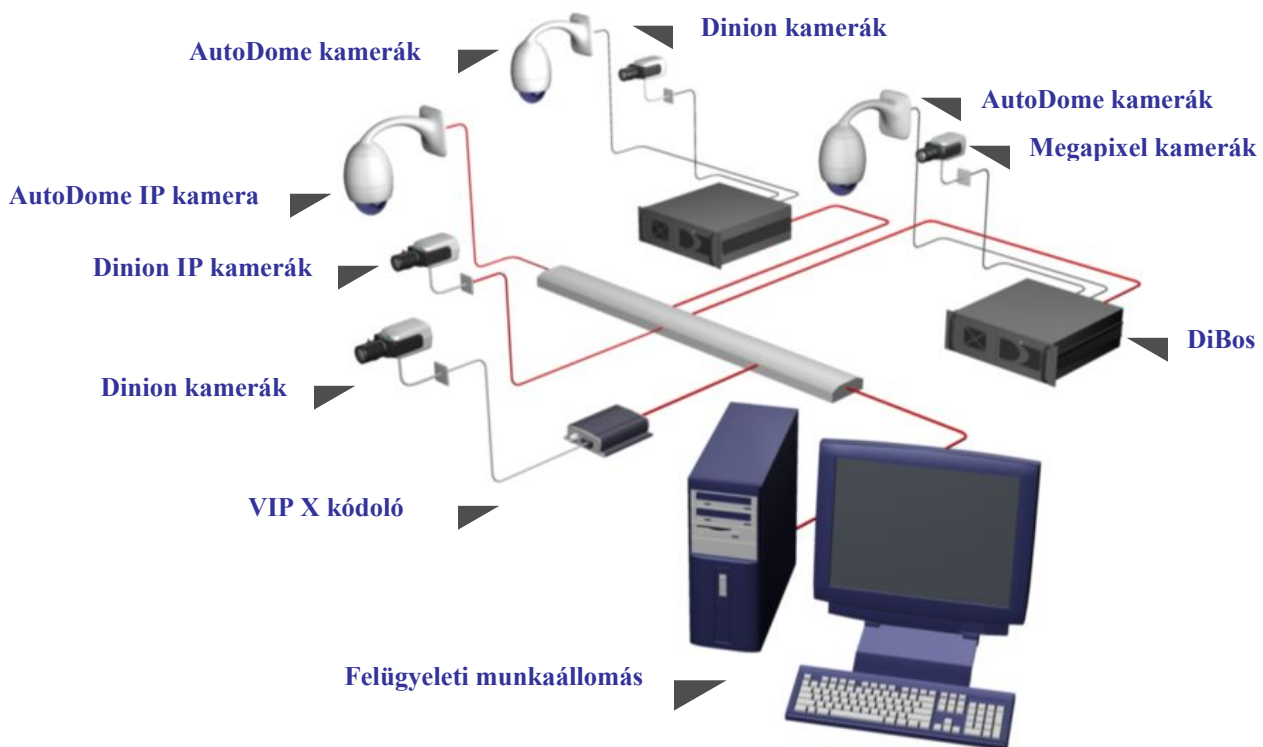

**Felhasználási területek:** Börtöncellák, Pszichiátriai gondozó szobák, Vandálok által veszélyeztetett területek.

\* \* \* \*

## Tudjon meg többet az IP alapú videó megfigyelésről! 8. rész

### Alkalmazások és rendszerkialakítás

**Sorozatunkban, rövid fogalmi áttekintés után összefoglaljuk a Bosch IP videó termékválasztékát.**

A Bosch kiterjedt tapasztalatai a képkészítés és az IP technológia területén garanciát nyújt arra, hogy a felkínált megoldások megfelelnek a korszerű elvárásoknak, ugyanakkor a jövőbeni végfelhasználói igényeknek is eleget tesznek. Az IP kameracsalád (**Dinion, FlexiDome, AutoDome és Megapixel kamerák**), az MPEG4 hálózati videó kódolók (**VideoJet és VIP X széria**), valamint a **háttértárak, munkaállomások és szerverek** és **menedzsment rendszerek** minden olyan funkcióra képesek, amelyre szükség lehet az IP-, illetve a digitális hálózati működtetésnél.

Az ideális IP hálózati videó rendszer a lehető legjobb minőségű képet és hangot biztosít, mely a világon bárholnán megtekinthető, szinte korlátlan mennyiségű, hosszan tartó tárolással. A valóságban azonban minden rendszernek, így az IP-nek is vannak korlátai, két véges erőforrás miatt. Ezek a hálózati sávszélesség és a tároló merevlemez. A Bosch célja az volt az IP hálózati videó kifejlesztésével, hogy ezeket a korlátozott erőforrásokat a lehető legoptimálisabban kihasználja, és ezzel a lehető leginkább költségtakarékos és legjobb helykihasználású CCTV rendszert biztosítsa.