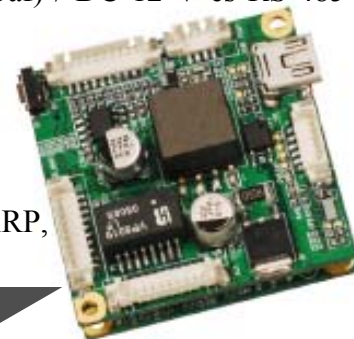

Ezen hálózati protokoll csoport célja, hogy különféle eszközök egyszerűen, külön konfiguráció nélkül csatlakoztathatóak legyenek egy hálózathoz. Az USB interfész beállítja, valamint frissíti a hálózati bázist. Ennek SD memória kártyája riasztásra, eseményrögzítésre és frissítésre szolgál. Ezen felül ez a kódoló kapcsolópult **Power over Ethernet (PoE) funkcióval** (IEEE 802.3af) / DC 12 V és RS-485 interfésszel is rendelkezik, így bármilyen PTZ kamerához is használható.

A **VS-2311TE főbb tulajdonságai**:

⇒ Egy videó bemenet és kétirányú audio

⇒ **Minden analóg kamerához használható**

⇒ A kép minősége: 5 fokozatban állítható; átvitel: 2.0 Mbájt/sec

⇒ Protokollok: HTTP, HTTPS, TCP, RTSP, RTP, RTCP, DHCP, UPnP, ARP, DNS, DDNS, SNTP, PPPoE, FTP, SMTP

⇒ SD kártya a frissítéshez

⇒ Videó vezérlése: beépített Web szerver, CMS szoftver

⇒ Képfelbontás: Full D1 /Half D1 /CIF /QCIF @ 30(25)/24 /15/5 IPS szabályozható

⇒ Méret: 42 x 42 x 25 mm; Hőmérséklet: 0°C~50°C