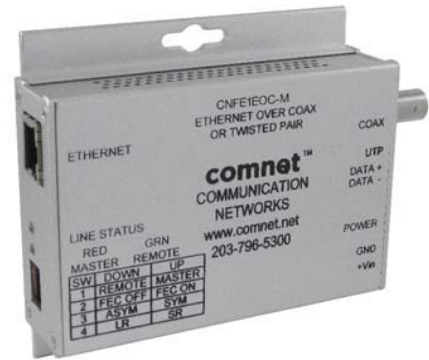

Ezeket a nagy felbontású LCD monitorokat analóg (VGA) és digitális (DVI) bemenetei révén alkalmazhatjuk digitális rögzítők (DVR) és PC-khez egyaránt.

* * *

17" & 19" LED monitor

C-17D3-LED

C-19D3-LED

	C-17D3-LED	C-19D3-LED
Képernyő méret	17"	19"
Max. felbontás	1280x1024	
Fényesség	300cd/m ²	
Kontraszt arány	10000:1	
Képpont méret	0.264 (H) x 0.264 (V)	0.294 (H) x 0.294 (V)
Képméretarány	4:3	
Látószög (H/V)	170°/ 160°	
Reakcióidő	5ms	
Video In/Out (BNC)	2/2	
S-video In/Out	N/A	
VGA In/Out	1 (15Pin D-Sub)	
HDMI In	1	
Audio In/Out	1/1 (RCA Type)	
Audio	2.5W x 2	
PC Stereo In	1	
Méret (WxHxD)	375x420x190 (mm)	420x420x190 (mm)

* * *

A **TM CNFE1EOC-M** modem segítségével akár 90 Mbps-os sebességű Ethernet kapcsolatot létesíthetünk csavart érpáron vagy koax kábelén keresztül.

Ethernet átvitel lehetséges telefon kategóriájú csavart érpáron vagy 75 ohm-os koax kábelén, ideális abban az esetben, ha a már meglévő rézalapú hálózatot szeretnénk adatátvitelre használni. Ezek a modemek a tökéletes megoldást jelentik a csavart érpáros vagy koaxiális kábel Ethernet adatátvitelre történő használatához, megspórolva az új hálózat kábelezési költségeit. Az elérhető leggyorsabb sebesség automatikusan beállításra kerül, mely az átviteli út minőségétől függ. A LED állapot kijelző mutatja a modem és az átviteli út pillanatnyi állapotát.