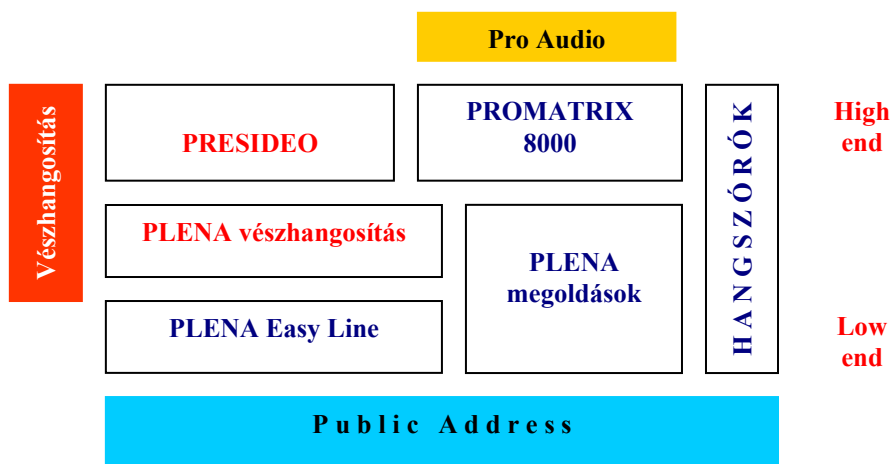

A **Plena Easy Line** hangosítási megoldást a **sokoldalúság**, a **megbízhatóság** és az **egyszerű használat** jellemzi. A termékek mindegyike az intelligens hangszínszabályozásnak és a beépített limitereknek köszönhetően kiváló hangminőséget és beszédérthetőséget biztosítanak. Az egyszerű használatot olyan kiegészítő elemek biztosítják, mint a zónafeliratok és beállításjelzők, vagy a piros és ezüstszerű beállításjelzők, melyek arra emlékeztetik a felhasználót, hogy a legjobb hangminőség érdekében hová érdemes állítani a beállító gombot.

A **Plena VAS (Voice Alarm System)** épület- és vészhangosítási rendszer teljes körű épület- és vészhangosítási megoldásokat kínál kis- és közepes méretű létesítményeknek, mint például kereskedelmi egységek, gyárak, önkormányzati intézmények, szállodák, sportlétesítmények, stb.

Az **IEC60849 szabvány** előírásainak megfelelő, a vészhelyzetben is egyszerűen kezelhető **Plena VAS** olyan lényeges EVAC funkciókkal rendelkezik, mint a rendszerfelügyelet, tartalékerősítő kapcsolás, hangszóróvezeték-felügyelet, digitális üzenetkezelés, valamint a tűzoltópanel-illesztés, mindez kombinálva egy kipróbált hangtechnikával, mellyel a legmagasabb fokú érthetőséget és a leghatékonyabb üzenettovábbítást lehet biztosítani.

A vészhangosítási rendszer a vészjelző- és háttérzene-hangcsatornákkal, akár 60 zónával, 8 bemondópulttal, 2 távvezérlő panellel nagymértékű bővítési lehetőséget kínál, a felügyelt üzenetkezelőn akár 255 előre rögzített üzenetet és hangjelzést lehet tárolni.