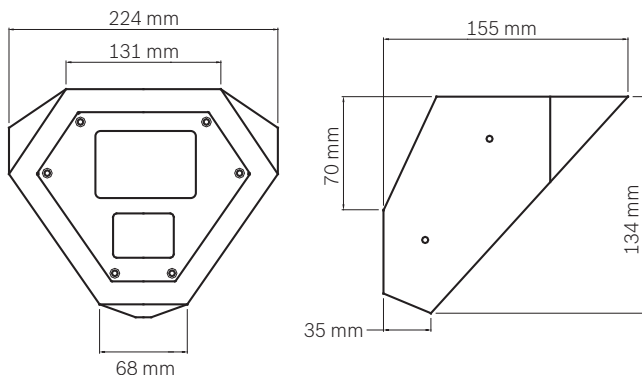

Telepítési/Rendszerfelépítési segédlet

Műszaki specifikációk

Képkalkotó	MX4 nagyfelbontású day/night CCD
Felbontás	540 TVL, színes 540 TVL, monokróm
Effektív képpontok	NTSC: 768 x 494 (vízsz. x függ.) PAL: 752 x 582 (vízsz. x függ.)
Nappali érzékenység	0,02 lux, F1,4 objektív
Éjszakai érzékenység	0,0 lux (működik teljes sötétségben is)
S/N arány	> 48 dB
Szűrő	Mechanikus, kéttablakos IR-Pass / IR-Cut
Videokimenet	1 Vp-p, 75 ohm
Gamma	0,45
Erősítésszabályozás	AGC
Elektronikus írisz	1/60 - 1/100 000 (NTSC) 1/50 - 1/100 000 (PAL)
LED típus	850 nm-es vagy 940 nm-es Black Diamond technológia, szabályozható erősség