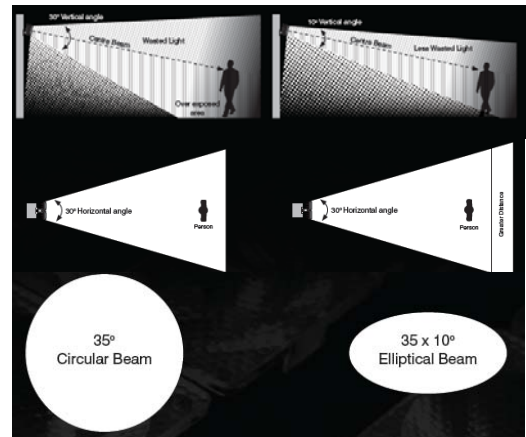

VARIO infravörös sugárzók				VARIO fehér fényű sugárzók			
Típuszám	Hullámhossz	Látószög	Megvilágítási távolság	Típuszám	Látószög	Megvilágítási távolság	
VAR-i8-1	850 nm	10 x 10⁰	220 m 10⁰-nál	VAR-w8-1	10 x 10⁰ 35 x 10⁰ 60 x 25⁰	150 m 10⁰-nál	
		35 x 10⁰	120 m 30⁰-nál			800 m 30⁰-nál	
		60 x 25⁰	65 m 60⁰-nál			45 m 60⁰-nál	
VAR-i8-c	940 nm	10 x 10⁰	120 m 10⁰-nál	VAR-w4-1	10 x 10⁰ 35 x 10⁰ 60 x 25⁰	90 m 10⁰-nál	
		35 x 10⁰				65 m 30⁰-nál	55 m 30⁰-nál
		60 x 25⁰				45 m 60⁰-nál	30 m 60⁰-nál
VAR-i4-1	850 nm	10 x 10⁰	65 m 10⁰-nál	VAR-w2-1	10 x 10⁰ 35 x 10⁰ 60 x 25⁰	50 m 10⁰-nál	
		35 x 10⁰				45 m 30⁰-nál	35 m 30⁰-nál
		60 x 25⁰				30 m 60⁰-nál	20 m 60⁰-nál
VAR-i4-c	940 nm	10 x 10⁰	65 m 10⁰-nál				
		35 x 10⁰		45 m 30⁰-nál			
		60 x 25⁰		30 m 60⁰-nál			
VAR-i2-1	850 nm	10 x 10⁰	65 m 10⁰-nál				
		35 x 10⁰		45 m 30⁰-nál			
		60 x 25⁰		30 m 60⁰-nál			
VAR-i2-c	940 nm	10 x 10⁰	65 m 10⁰-nál				
		35 x 10⁰		45 m 30⁰-nál			
		60 x 25⁰		30 m 60⁰-nál			

Közös tulajdonságok: 12/24VAC/DC; beépített fotocella; LED állapotjelző; IP66; -50 - +50°C.

SERVINTERN Biztonságtechnikai Kft.

1078 Budapest, Hernád u 40.

Tel: 479-0435; Fax: 322-8404

servintern@t-online.hu -- www.servinternkft.hu