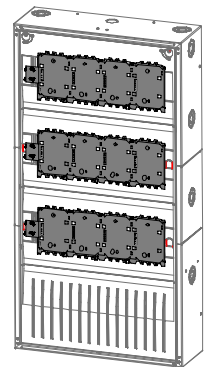

ro Manual de Instalare
Șină lungă panou

ru Инструкция по установке
Соединительная панель, длинная

sl Priročnik za montažo
Dolgi tir ploče

sv Installation manual
Panelskena lång

tr Kurulum kılavuzu
Panel rayı, Uzun boy

CPH 0006 A

MPH 0010 A

EPH 0012 A

HCP 0006 A

HBC 0010 A

HBE 0012 A

Bosch Sicherheitssysteme GmbH

Robert-Koch-Strasse 100