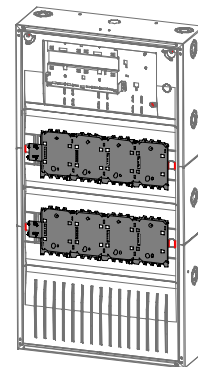

ro Manual de Instalare
Șină lungă panou

ru Инструкция по установке
Соединительная панель, длинная

sl Priročnik za montažo
Dolgi tir ploče

sv Installation manual
Panelskena lång

tr Kurulum kılavuzu
Panel rayı, Uzun boy

CPH 0006 A

MPH 0010 A

EPH 0012 A

HCP 0006 A

HBC 0010 A

HBE 0012 A

Bosch Sicherheitssysteme GmbH

Robert-Koch-Strasse 100