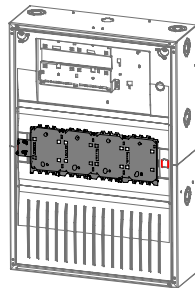

ro Manual de Instalare
Șină lungă panou

ru Инструкция по установке
Соединительная панель, длинная

sl Priročnik za montažo
Dolgi tir ploče

sv Installation manual
Panelskena lång

tr Kurulum kılavuzu
Panel rayı, Uzun boy

CPH 0006 A

MPH 0010 A

EPH 0012 A

HCP 0006 A

HBC 0010 A

HBE 0012 A

Bosch Sicherheitssysteme GmbH

Robert-Koch-Strasse 100