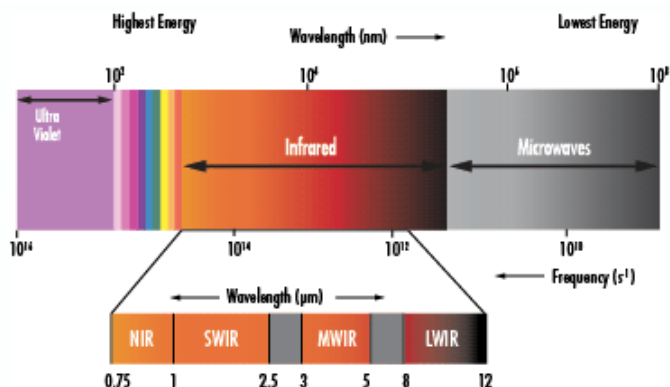

Az **ipari objektívek** iránt megnövekedett keresletet kívánja kielégíteni a Goyo **új SWIR** (Short Wave Infrared) termékcsaládja is, melyet a 900-1700nm tartományra fejlesztettek ki.

AZ új termékcsalád tagjai:

GMA5HR38028MCN-SWIR (8mm, F2.8-22)

GMA5HR31218MCN-SWIR (12mm, F1.8-22)

GM5HR31614MCN-SWIR (16mm, F1.4-22)

GM5HR32514MCN-SWIR (25mm, F1.4-22)

GM5HR33514MCN-SWIR (35mm, F1.4-22)

Az objektívek tökéletes választást jelentenek napelemek ellenőrzésénél, kültéri éjjellátó kékalkotóknál, orvosi területeken és egyéb infravörös alkalmazásoknál.