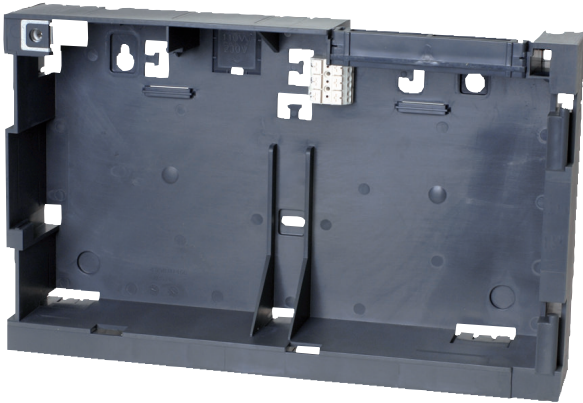

## FSH 0000 A kisméretű szerelőkeret

A kis méretű szerelőkeret a keretes szerelésű házakhoz szükséges:

- PSF 0002 A keretes szerelésű tápegység
- USF 0000 A keretes szerelésű univerzális ház.

#### Mechanikus jellemzők

Anyag	Műanyag, ABS
Szín	Antracitszürke, RAL 7016
Méretek	Kb. 267 x 450 x 87 mm