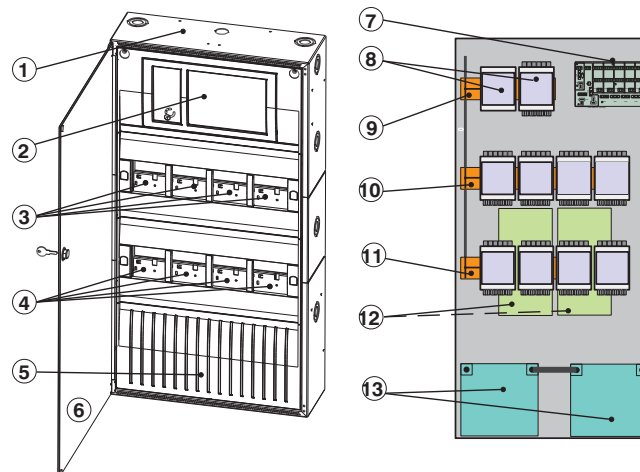

BOSCH

Életre tervezve

HBC 0010 A moduláris központház 10 modulhoz

A HBC 0010 A ház kezelő- és kijelzőegységgel ellátott központvezérlő (MPC) akár tíz modul, valamint akkumulátorok és tápegységek befogadására alkalmas. A moduláris kialakításnak köszönhetően könnyen bővíthető.

Rendszeráttekintés

Poz. Leírás

- | | |
|---|------------------------------------|
| 1 | Ház |
| 2 | MPC kezelő- és kijelzőegység |
| 3 | 3-6 modul |
| 4 | 7-10 modul |
| 5 | Hely 2 akkumulátor számára |
| 6 | Elülső ajtó, áttetsző (opcionális) |
| 7 | HPD 0000 A tápegyszó (opcionális) |
| 8 | 1-2 modul |

Poz. Leírás

9	Központi sín 1-2 modulhoz
10	Központi sín 3-6 modulhoz
11	Központi sín 7-10 modulhoz
12	Tápegység
13	2 x 12 V/28 Ah-s akkumulátor

Telepítési/Rendszerfelépítési segédlet

- A következőkkel szerelhető fel:
 - 1 kezelővel és kijelzővel ellátott központvezérlő (MPC) egység
 - 1 PRS 0002 A 2 modulos rövid központi sín
 - 2 PRD 0004 A 4 modulos hosszú központi sín
 - HPD 0000 A tápelosztó
 - 1 FPO-5000-PSB-CH tápegységkonzol központházakhoz
 - 2 x 12 V/28 Ah-s akkumulátor
- A következőkkel bővíthető:
 - FDT 0001 A nagyméretű elülső átlátszó ajtó jobb oldali zárral
 - FDT 0002 A nagyméretű elülső átlátszó ajtó bal oldali zárral

Tartozékok

Poz. Leírás

1	Ház
---	-----

Rendelési információ

HBC 0010 A moduláris központház 10 modulhoz

HBC 0010 A

felületre szereléshez, süllyesztett vagy 482,6 mm-es (19") rack-szekrénybe szereléshez