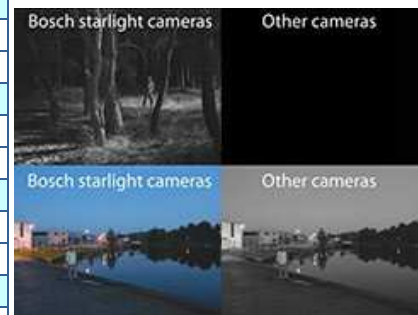

Típuszám	Tápellátás Bemenet	Fogyasztás	Alkalmazás
MIC-IP-PS-24	24 VAC ±10%	2.0 A	MIC550
MIC-IP-PS-230	230 VAC ±10%	200 mA	MIC612
MIC-IPIR-PS-24	24 VAC ±10%	3.3 A	MIC550IR
MIC-IPIR-PS-230	230 VAC ±10%	350 mA	

* * * *

A **starlight** családdal a Bosch új minőségi szabványt hozott létre a 24 órás videó felügyelet területén. A **starlight kamerák** a fényviszonyoktól, a napszaktól és az objektumok mozgásától függetlenül, a nap 24 órájában és a hét minden napján kiváló IP videóval szolgálnak. Színes képet adnak a sötétben akkor is, amikor más kamerák már monokróm képre váltanak. Illetve, amikor más kamerák már egyáltalán nem adnak képet, a starlight kamerák még mindig részletes, monokróm képet közvetítenek. Lenyűgöző műszaki adataiknak köszönhetően a napi 24 órában, a hét minden napján üzemeltetett kamerák választékában a legelőnyösebb választást jelentik.

IP boks kamerák	
DINION IP starlight 7000 HD	HD 720p 60 fps esetén
DINION IP starlight 8000 MP	5 megapixel 30 fps esetén
IP fix dóm kamerák	
FLEXIDOME IP starlight 7000 VR	Vandálbiztos, HD720p 60 fps esetén
FLEXIDOME IP starlight 7000 RD	Megerősített kivitelű, HD720p 60 fps esetén
IP PTZ kamerák	
MIC IP starlight 7000 HD	HD 720p 60 fps esetén
AutoDome IP starlight 7000 HD	HD 720p 60 fps esetén
Különleges kamerák	
EXTEGRA IP starlight 9000 FX	Robbanásbiztos, HD 720p 60 fps esetén