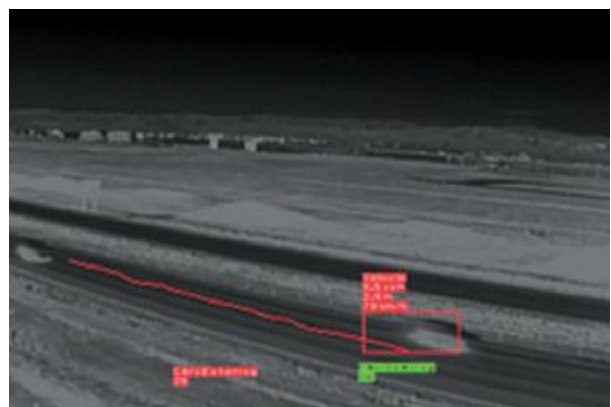

### **GANZ** Hőkamera VCA videó analízis funkcióval

A hőkamerákat, egyre több helyen használják. Ez új és sokoldalú funkcióinak köszönhető, mely különösen érvényes a **ZN-TH110xVE-H** sorozatjelű kamerákra. A kamera nagy teljesítményű termikus modulja (17 µm Uncooled Vanadium Oxide Microbolometer) mellett, **videó elemző (VCA) funkciót is tartalmaz.** A **ZN-TH110xVE-H** hőkamerák különleges tulajdonsága, hogy az éjszakai képet nappalira változtatják. Erőssége, hogy átlát a füstön. További előnye, hogy mikro SD kártyahelyet, hang be-, kimenetet tartalmaz (G.711), és a 12VDC működtető feszültség mellett PoE (IEEE 802.3af) tápellátásra is lehetőséget biztosít. Kettős adatfolyam is lehetséges (H.264, MPEG4, MJPEG).

#### Tartalom:

- GANZ – Hőkamera VCA videó analízis funkcióval
- COMPUTAR – Megapixel panel objektívek
- WATEC – Kamera újdonságok

Típuszám	FPS	Objektív
ZN-TH110FVE-07-H	30Hz	7.5 mm (42.1°)
ZN-TH110FVE-16-H		16.7 mm (18.7°)
ZN-TH110FVE-25-H		25.0 mm (12.4°)
ZN-TH110FVE-35-H		35.0 mm (8.9°)
ZN-TH110FVE-50-H		50.0 mm (6.2°)
ZN-TH110VE-07-H	9Hz	7.5 mm (42.1°)
ZN-TH110VE-16-H		16.7 mm (18.7°)
ZN-TH110VE-25-H		25.0 mm (12.4°)
ZN-TH110VE-35-H		35.0 mm (8.9°)
ZN-TH110VE-50-H		50.0 mm (6.2°)