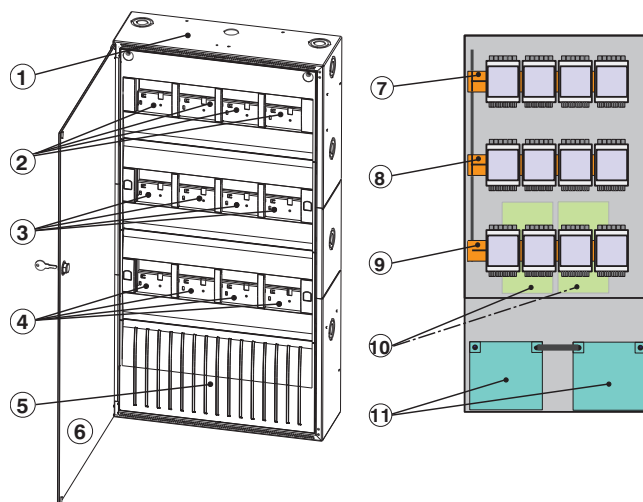

Rendszeráttekintés

Poz. Leírás

1	Ház
2	1-4 modul
3	5-8 modul
4	9-12 modul

Poz. Leírás

5	Hely 2 akkumulátor vagy 1 tápegység számára
6	Elülső ajtó, áttetsző (opcionális)
7	Központi sín 1-4 modulhoz
8	Központi sín 5-8 modulhoz
9	Központi sín 9-12 modulhoz
10	Tápegység
11	2 x 12 V/28 Ah akkumulátor vagy 1 elosztó

Telepítési/Rendszerfelépítési segédlet

- A következőkkel szerelhető fel:
  - 3 PRD 0004 A 4 modulos hosszú központi sín
  - 1 FPO-5000-PSB-CH tápegységkonzol központházakhoz
  - 2 x 12 V/28 Ah akkumulátor vagy 1 HPD 0000 A Tápeglesztő
- A következőkkel bővíthető:
  - FDT 0001 A nagyméretű elülső átlátszó ajtó jobb oldali zárral
  - FDT 0002 A nagyméretű elülső átlátszó ajtó bal oldali zárral