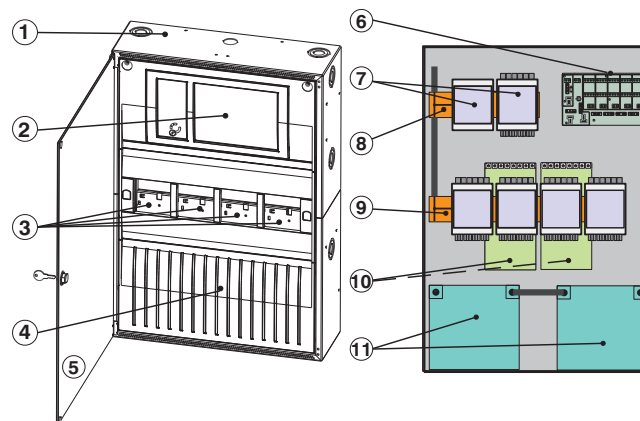

BOSCH

Életre tervezve

HCP 0006 A moduláris központház 6 modulhoz

A HCP 0006 A ház kezelő- és kijelzőegységgel ellátott központvezérlő (MPC) akár hat modul, valamint akkumulátorok és tápegységek befogadására alkalmas. A moduláris kialakításnak köszönhetően könnyen bővíthető.

Rendszeráttekintés

Poz.	Leírás
1	Ház
2	MPC kezelő- és kijelzőegység
3	3-6 modul
4	Hely 2 akkumulátor számára
5	Elülső ajtó, áttetsző (opcionális)
6	HPD 0000 A tápelosztó (opcionális)
7	1-2 modul
8	Központi sín 1-2 modulhoz
9	Központi sín 3-6 modulhoz

Poz.	Leírás
10	Tápegység
11	2 x 12 V/28 Ah-s akkumulátor

Telepítési/Rendszerfelépítési segédlet

- A következőkkel szerelhető fel:
 - 1 kezelővel és kijelzővel ellátott központvezérlő (MPC) egység
 - 1 PRS 0002 A 2 modulos rövid központi sín
 - 1 PRD 0004 A 4 modulos hosszú központi sín
 - HPD 0000 A tápelosztó
 - 1 FPO-5000-PSB-CH tápegységkonzol központházakhoz
 - 2 x 12 V/28 Ah-s akkumulátor
- A következőkkel bővíthető:
 - FDT 0000 A elülső átlátszó ajtó jobb oldali zárral
 - FDT 0003 elülső átlátszó ajtó bal oldali zárral

Tartozékok

Poz.	Leírás
1	Ház

Rendelési információ

HCP 0006 A moduláris központház 6 modulhoz **HCP 0006 A**
felületre szereléshez, süllyesztett vagy
482,6 mm-es (19") rack-szekrénybe szereléshez