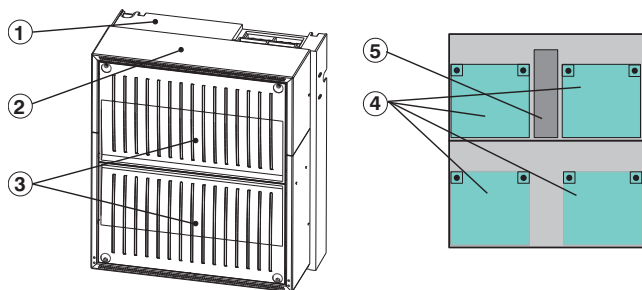

BOSCH

Életre tervezve

PMF 0004 A keretre szerelhető, nagyméretű tápegység

Rendszeráttekintés

Poz.	Leírás
1	Szerelőkeret
2	Ház
3	Rekesz 4 x 12 V/45 Ah akkumulátor és 1 szünetmentes tápegység számára
4	4 x 12 V/45 Ah-s akkumulátor
5	Tápegységkonzol 1 szünetmentes tápegységhez

Tartozékok

Poz.	Leírás
1	Ház
1	Tápegységkonzol kábelkészlettel, 1 szünetmentes tápegységhez
1	Akkumulátorpólus-csatlakozókábel keretre szerelhető házhoz
1	Kiegészítő csomag

Rendelési információ

**PMF 0004 A keretre szerelhető,
nagyméretű tápegység**
felületre szereléshez vagy 482,6 mm-es
(19") rack-szekrénybe szereléshez

PMF 0004 A

Telepítési/Rendszerfelépítési segédlet

- A PMF 0004 A tápegység házhoz (kisméretű keretes) a következők szükségesek:
 - FMH 0000 A közepes méretű szerelőkeret vagy
 - FRM 0019 A rack szerelőkészlet 482,6 mm-es (19") rack-szekrénybe szereléshez.