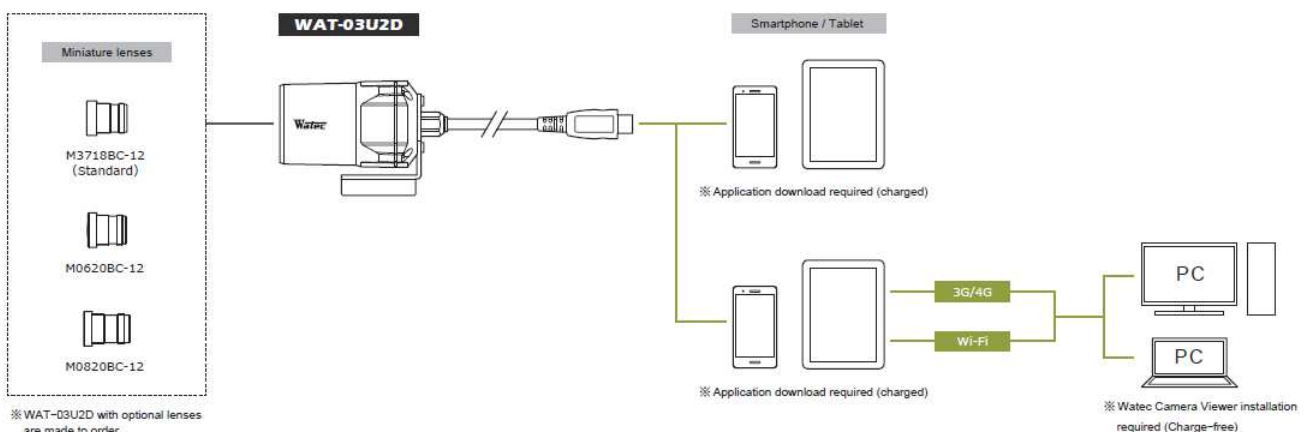

A kamerák belső ISP (Image Signal Processor) biztosítja az optimális képminőséget, a kamera használati környezetében.

A vízálló **WAT-02U2D** kamera érzékenysége:
0.5 lx F1.8 (AGC ON=42 dB, Shutter=OFF)
0.25 lx F1.8 (AGC ON=42 dB, Shutter=1/15 sec.)

WATEC

Professzionális kamerák

- USB kamerák **WAT-03U2**, **WAT-03U2D**

- Analóg színes kamera áttekintő
(kompakt, miniatűr, panel, vízálló)

WAT-03U2D

WAT-03U2

opció

Az analog színes kamerák csoportjába egyaránt megtalálható a **kompakt**, a **miniatúr**, a **panel** és a **vízálló** kamera.