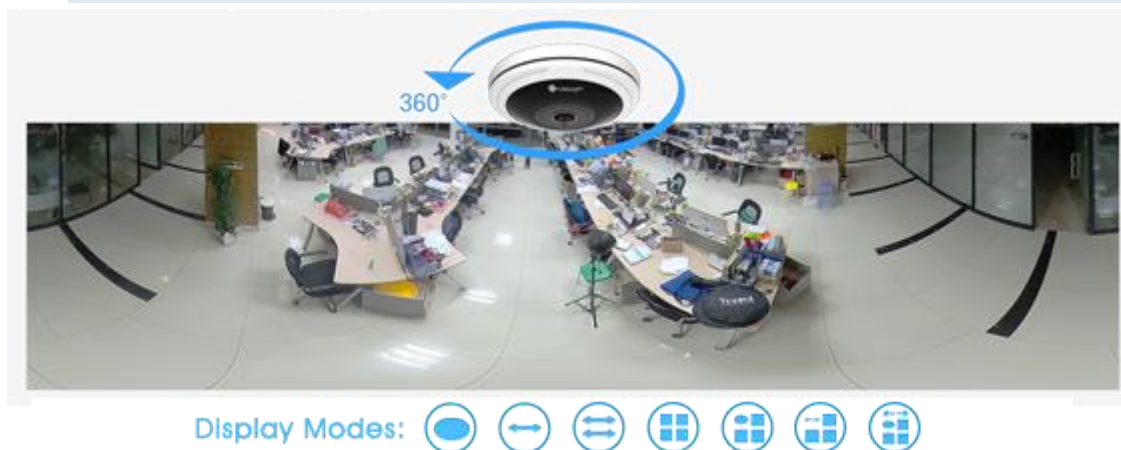

A kültéri, **12Mp**-es halszemoptikás **panoráma kamera** kétféle kompatibilitási módot biztosít: egyesített Stream és többcsatornás Stream.

Az egyesített Stream mód az összes kamera által használt csatornát egyesíti, és azt küldi az NVR-nek vagy a VMS programnak. Ez a mód kompatibilitási szempontból előnyös.

A többcsatornás mód az eredeti csatorna információt módosítás nélkül küldi a rögzítőnek vagy a VMS programnak, így a csatornákat a felhasználó saját igényeihez szabva jelenítheti meg. A **12Mp**-es ultra nagy felbontású CMOS szenzornak köszönhetően a kamera mindig tiszta képet biztosít.

A speciális **halszem optika** miatt a kép gömb alakban jelenik meg. A torzítást korrekciós folyamat alakítja az emberi szem számára értékelhető képpé. A képkorrekció pixel veszteséggel jár, ezért elengedhetetlen a panoráma kameránál a nagy felbontás.

A kamera képes a videó tartalomnak megfelelő legjobb tömörítési eljárást kiválasztani. H.265 használatával akár fele akkora tárhely is elegendő összehasonlítva a H.264 tömörítéssel szemben.

A fejlett **Smart IR II technológiának** köszönhetően a távolságtól függően állítható a LED-ek fényereje. A 6 db IR LED-ből 3 nagy, a másik 3 pedig alacsony fényerejű, így minden esetben optimális fényerőt szolgáltat. A beépített tükröződésmentes panel, a zavaró infra fény visszaverődését jelentősen lecsökkenti.

IP67 időjárás és **IK09** vandál biztos minősítéssel a kamera elektronikája mindig védett a külső behatásokkal szemben.

A **panoráma kamera (MS-C9674-PB)** könnyedén helyettesít akár 4 normál optikás kamerát.

A 360°-os, holtér nélküli látószögnek köszönhetően, átfogóan lefedi a nagyobb, nyitott tereket, mint például parkolók, várótermek, áruházak, szupermarketek, irodák stb.