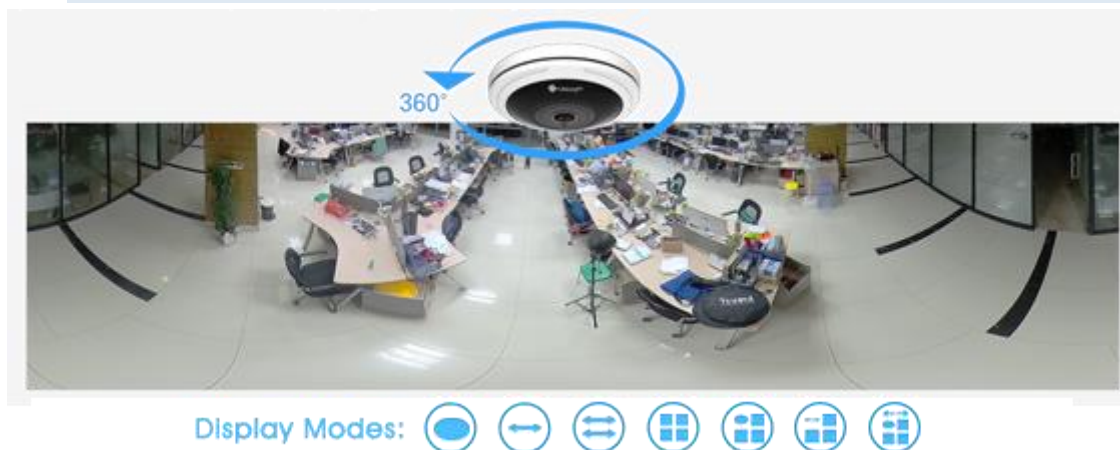

A kültéri, **12Mp-es** halszemoptikás **panoráma kamera** kétféle kompatibilitási módot biztosít: egyesített Stream és többcsatornás Stream.

Az egyesített Stream mód az összes kamera által használt csatornát egyesíti, és azt küldi az NVR-nek vagy a VMS programnak. Ez a mód kompatibilitási szempontból előnyös.

A többcsatornás mód az eredeti csatorna információt módosítás nélkül küldi a rögzítőnek vagy a VMS programnak, így a csatornákat a felhasználó saját igényeihez szabva jelenítheti meg. A **12Mp-es** ultra nagy felbontású CMOS szenzornak köszönhetően a kamera mindig tiszta képet biztosít.

A speciális **halszem optika** miatt a kép gömb alakban jelenik meg. A torzítást korrekciós folyamat alakítja az emberi szem számára értékelhető képpé. A képkorrekció pixel veszteséggel jár, ezért elengedhetetlen a panoráma kameránál a nagy felbontás.

A kamera képes a videó tartalomnak megfelelő legjobb tömörítési eljárást kiválasztani. H.265 használatával akár fele akkora tárhely is elegendő összehasonlítva a H.264 tömörítéssel szemben.

A fejlett **Smart IR II technológiának** köszönhetően a távolságtól függően állítható a LED-ek fényereje. A 6 db IR LED-ből 3 nagy, a másik 3 pedig alacsony fényerejű, így minden esetben optimális fényerőt szolgáltat. A beépített tükröződésmentes panel, a zavaró infra fény visszaverődését jelentősen lecsökkenti.

IP67 időjárás és **IK09** vandál biztos minősítéssel a kamera elektronikája mindig védett a külső behatásokkal szemben.

A **panoráma kamera (MS-C9674-PB)** könnyedén helyettesít akár 4 normál optikás kamerát.

A 360°-os, holtér nélküli látószögnek köszönhetően, átfogóan lefedi a nagyobb, nyitott tereket, mint például parkolók, várótermek, áruházak, szupermarketek, irodák stb.