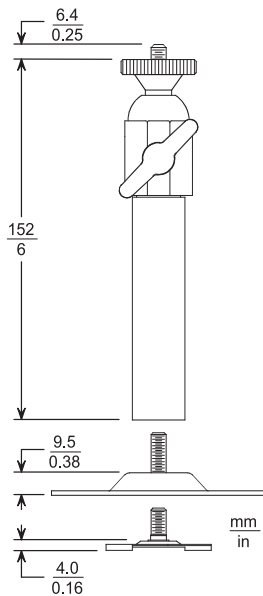

A TC9212 típus egy kihúzható faliszervevény, amelynek hossza 244 mm és 414 mm között (9,6" - 16,3") állítható. Mind rövid, mind teljesen kihúzott állapotában 10 kg terhelést bír el, és gyorskioldó csavarral ellátott fejjel rendelkezik a kamera beállításának megkönnyítése céljából.

Telepítési/Rendszerfelépítési segédlet

TC9208 beltéri kameraszervevény

Legnagyobb terhelés	4 kg
Szerelvényfej	360°-ban állítható, 90°-ban dönthető
Szerelőcsavar	Szabványos 1/4-20
Befejezés	Alumínium
Tömeg	230 kg

TC9212 beltéri kameraszerelvény

Legnagyobb terhelés	10 kg
Szerelvényfej	360°-ban állítható, 90°-ban dönthető
Szerelőcsavar	Szabványos 1/4-20
Befejezés	Alumínium és fekete
Tömeg	510 g

Fali/mennyezeti karima, TC9210U tömör fali/mennyezeti szerelvényrel

T-rúd mennyezeti csatlakozó

TC9210U tömör fali/mennyezeti szerelvényrel.

TC9210U beltéri kameraszerelvény

Legnagyobb terhelés	4,5 kg
Szerelvényfej	360°-ban állítható, 180°-ban dönthető
Befejezés	Tört fehér, félfényes akril
Tömeg	
Fali/mennyezeti karimával	291 kg
T-rúd csatlakozóval	245 kg