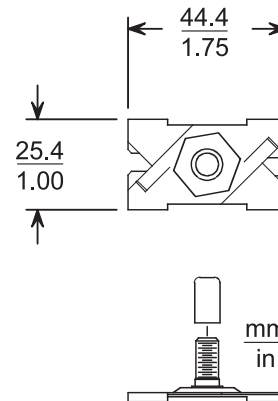

A TC9212 típus egy kihúzható faliszervevény, amelynek hossza 244 mm és 414 mm között (9,6" - 16,3") állítható. Mind rövid, mind teljesen kihúzott állapotában 10 kg terhelést bír el, és gyorskioldó csavarral ellátott fejjel rendelkezik a kamera beállításának megkönnyítése céljából.

Telepítési/Rendszerfelépítési segédlet

TC9208 beltéri kameraszervevény

Legnagyobb terhelés	4 kg
Szerelvényfej	360°-ban állítható, 90°-ban dönthető
Szerelőcsavar	Szabványos 1/4-20
Befejezés	Alumínium
Tömeg	230 kg

TC9212 beltéri kameraszerelvény

Legnagyobb terhelés	10 kg
Szerelvényfej	360°-ban állítható, 90°-ban dönthető
Szerelőcsavar	Szabványos 1/4-20
Befejezés	Alumínium és fekete
Tömeg	510 g

Fali/mennyezeti karima, TC9210U tömör fali/mennyezeti szerelvényrel

T-rúd mennyezeti csatlakozó

TC9210U tömör fali/mennyezeti szerelvényrel.

TC9210U beltéri kameraszerelvény

Legnagyobb terhelés	4,5 kg
Szerelvényfej	360°-ban állítható, 180°-ban dönthető
Befejezés	Tört fehér, félfényes akril
Tömeg	
Fali/mennyezeti karimával	291 kg
T-rúd csatlakozóval	245 kg