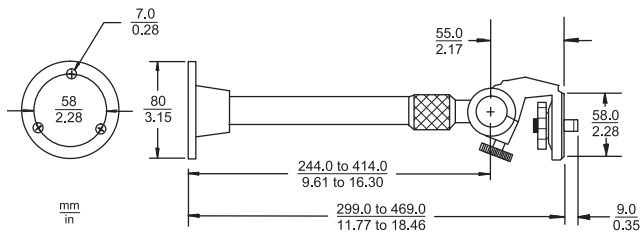

Főbb funkciók

A TC9208 típus egy gazdaságos 200 mm (8") általános célú szervevény 4 kg terhelhetőségig. Alumínium bevonattal és szabályozható gömbcsuklós kamerarögzítéssel rendelkezik a kamera helyzetének beállításához.

A TC9212 típus egy kihúzható faliszervevény, amelynek hossza 244 mm és 414 mm között (9,6" - 16,3") állítható. Mind rövid, mind teljesen kihúzott állapotában 10 kg terhelést bír el, és gyorskioldó csavarral ellátott fejjel rendelkezik a kamera beállításának megkönnyítése céljából.

A TC9210U beltéri szervevény beltéri alkalmazások kameráinak felszerelésére szolgál. Legfeljebb 4,5 kg terhelésre szolgál, és alumíniumból és acélból készül, rendkívül merev kamerarögzítést biztosítva. Menetes toldataival, ez a típus három különböző hosszúságban állítható, és könnyen felszerelhető a hozzá tartozó szerelőanyagokkal. Ez a típus számos CCD kamera típussal használható.

Telepítési/Rendszerfelépítési segédlet

TC9208 beltéri kameraszervevény

Legnagyobb terhelés	4 kg
Szerelvényfej	360°-ban állítható, 90°-ban dönthető
Szerelőcsavar	Szabványos 1/4-20
Befejezés	Alumínium
Tömeg	230 kg