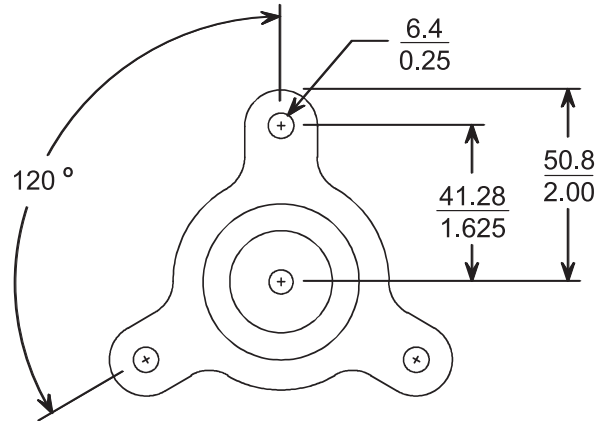

Főbb funkciók

A TC9208 típus egy gazdaságos 200 mm (8") általános célú szervevény 4 kg terhelhetőségig. Alumínium bevonattal és szabályozható gömbcsuklós kamerarögzítéssel rendelkezik a kamera helyzetének beállításához.

A TC9212 típus egy kihúzható faliszervevény, amelynek hossza 244 mm és 414 mm között (9,6" - 16,3") állítható. Mind rövid, mind teljesen kihúzott állapotában 10 kg terhelést bír el, és gyorskioldó csavarral ellátott fejjel rendelkezik a kamera beállításának megkönnyítése céljából.

A TC9210U beltéri szervevény beltéri alkalmazások kameráinak felszerelésére szolgál. Legfeljebb 4,5 kg terhelésre szolgál, és alumíniumból és acélból készül, rendkívül merev kamerarögzítést biztosítva. Menetes toldataival, ez a típus három különböző hosszúságban állítható, és könnyen felszerelhető a hozzá tartozó szerelőanyagokkal. Ez a típus számos CCD kamera típussal használható.

Telepítési/Rendszerfelépítési segédlet

TC9208 beltéri kameraszervevény

Legnagyobb terhelés	4 kg
Szerelvényfej	360°-ban állítható, 90°-ban dönthető
Szerelőcsavar	Szabványos 1/4-20
Befejezés	Alumínium
Tömeg	230 kg