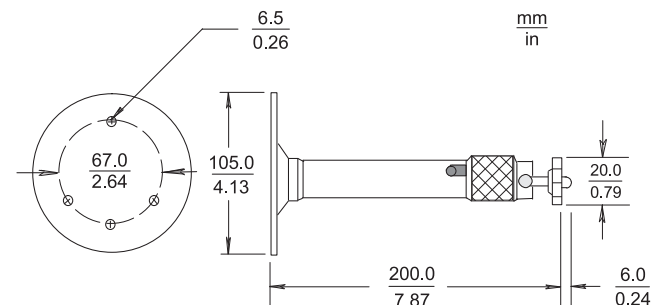

TC9200 sorozat beltéri kameraszervevények

www.boschsecurity.hu

BOSCH
Életre tervezve

- ▶ Tartós kialakítás
- ▶ Vonzó megjelenés
- ▶ Sokoldalú kivitel
- ▶ Állítható
- ▶ Stílusok széles választéka

A TC9200 sorozatú beltéri kameraszervevények fix, vagy variofokuszos CCD kamerákkal használhatók. Ezek a masszív, tetszetős szervevények teljes mértékben állítható fejszerelvevényekkel és szabványos 1/4-20 kamerarögzítő csavarokkal vannak ellátva. A legnagyobb terhelhetőség 2 kg és 10 kg között van. Ezek a sokoldalú típusok talapzati, fali vagy mennyezeti szervevényként használhatók, és kiválóan alkalmasak CCD kamerák számára.

Főbb funkciók

A TC9208 típus egy gazdaságos 200 mm (8") általános célú szervevény 4 kg terhelhetőségig. Alumínium bevonattal és szabályozható gömbcsuklós kamerarögzítéssel rendelkezik a kamera helyzetének beállításához.

A TC9212 típus egy kihúzható faliszervevény, amelynek hossza 244 mm és 414 mm között (9,6" - 16,3") állítható. Mind rövid, mind teljesen kihúzott állapotában 10 kg terhelést bír el, és gyorskioldó csavarral ellátott fejjel rendelkezik a kamera beállításának megkönnyítése céljából.

Telepítési/Rendszerfelépítési segédlet

TC9208 beltéri kameraszervevény

Legnagyobb terhelés	4 kg
Szerelvényfej	360°-ban állítható, 90°-ban dönthető
Szerelőcsavar	Szabványos 1/4-20
Befejezés	Alumínium
Tömeg	230 kg