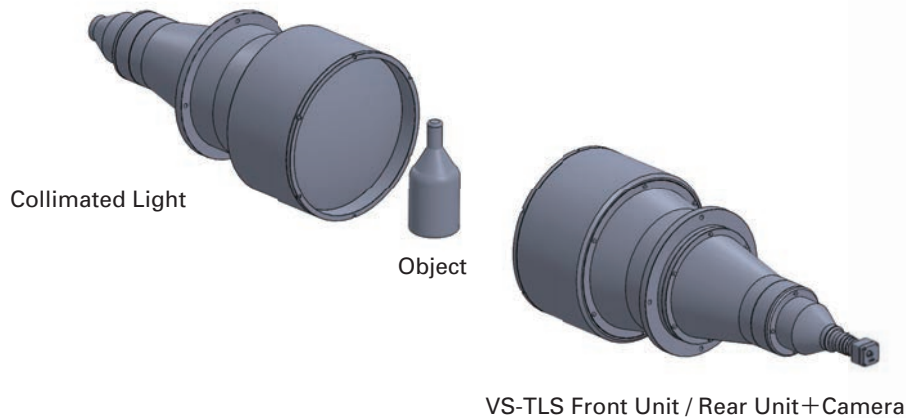

Set-up Example