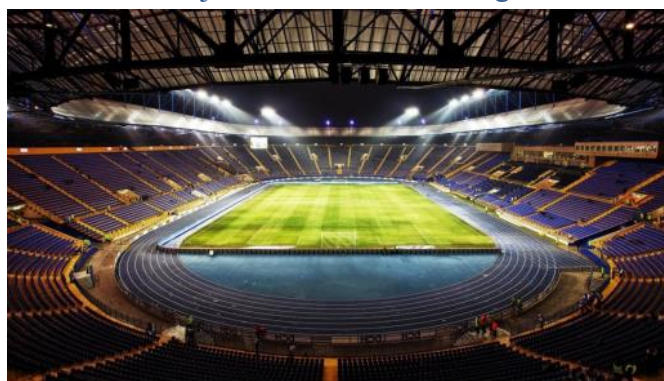

A világításnak ki kell szolgálnia a sportolókat a tv-közvetítést és a nézőket. A világítás kialakításánál különbséget teszünk, hogy kültéri, vagy beltéri sportágról van szó. Hasonló figyelemmel kell lenni a sportág jellegére, típusára.

Magasabb megvilágítási szintet kell biztosítani a gyors mozgású sportok esetén (pl.: gyorskorcsolya, versenykerékpár) és kisméretű játékszer esetén (pl.: **jégkorong**, teniszlabda).

Az Ultra Flood Light **CO-T500 sorozat** világítótestek kielégítik a legigényesebb világítási igényeket is.

Közepes megvilágítási szint elegendő lehet a lassabb mozgású sportok (pl. atlétika, úszás, vízilabda) esetén, illetve a nagyobb méretű játékszer használatakor (pl. kézilabda, kosárlabda, labdarúgás).

Futballpálya megvilágításánál alkalmazták Németországban a **CO-T400 sorozat** nagyteljesítményű tagját a **CO-T400-600W-os** világítótestet.

Kínában (Makaó) egy kisméretű, 30 x 50 méteres **futballpálya** került megvilágításra, 20 darab, 10 méter magasra szerelt **T400-300W-30°60°-os** világítótesttel.

Olaszországban a 7 méter magas **teniszcsarnok** jellemző megvilágítása 270-280 lux. Ezt, 10 darab **CO-T400-100W-60°-os** világítótest szolgálta.

Thaiföldön, Olaszországban, Franciaországban. Spanyolországban edzőpályák, teniszcsarnokok, sportcentrumok világításánál a **CO-T300 sorozat** fénysugárzói kerültek telepítésre.

ULTRA FLOOD LIGHT CO-T500 sorozat

CO-T500-480W	CO-T500-720W	CO-T500-960W	CO-T500-1200W	CO-T500-1440W
79 200LM±5%	118 800LM±5%	158 400LM±5%	198 000LM±5%	257 600LM±5%
12.0kg±5%	16.0kg±5%	19.6kg±5%	24.0kg±5%	28.0kg±5%
536x165x579mm	691x202x579mm	846x202x579mm	1001x277x579mm	1156x277x579mm

CO-T400-100W	CO-T400-200W	CO-T400-300W	CO-T400-400W	CO-T400-600W
14 000LM	28 000LM	42 000LM	56 000LM	84 000LM
10° / 25° / 70° / 120° - IP65; -40°C - 60°C				

SERVINTERN Biztonságtechnikai Kft.

1078 Budapest, Hernád u 40.

Tel: 1-479-0435; Fax: 1-322-8404

servintern@t-online.hu -- www.servinternkft.hu