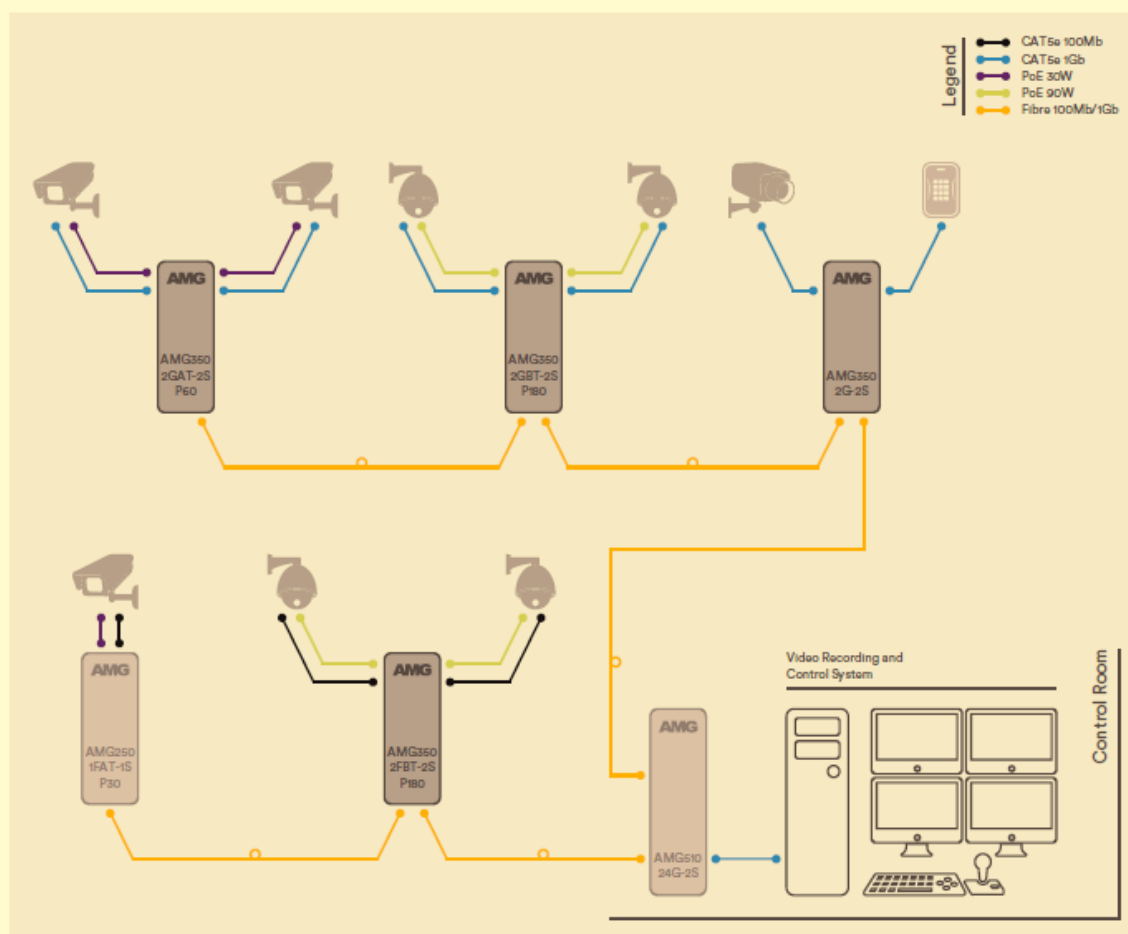

AMG350R sorozat

4 Port Unmanaged 100Mb Rack Ethernet Switches		
	<u>AMG350R-2F-2S</u>	2 x 10/100Base-T(x) RJ45 Ports & 2 x 100/1000Base-Fx SFP Ports, 12-36VDC Power Input.
4 Port Unmanaged 1Gb Rack Ethernet Switches		
	<u>AMG350R-2G-2S</u>	2 x 10/100/1000Base-T(x) RJ45 Ports & 2 x 100/1000Base-Fx SFP Ports 12-36VDC Power Input.

Ajánlott rack:

- ⇒ **AMG2031** – 1U, 19inch, 3 slot rack, dual redundant PSU 12-24 VDC (Single PSU inc.)
- ⇒ **AMG2015** - 3U, 19inch, 12 slot rack, single PSU 100-240 VAC
- ⇒ **AMG2016-DR** - 3U, 19inch, 12 slot rack, dual redundant PSU 100-240 VAC

Application Diagram.

SERVINTERN Biztonságtechnikai Kft.

1078 Budapest, Hernád u 40.

Tel: 1-479-0435; 1-322-3010

servintern@t-online.hu -- www.servinternkft.hu