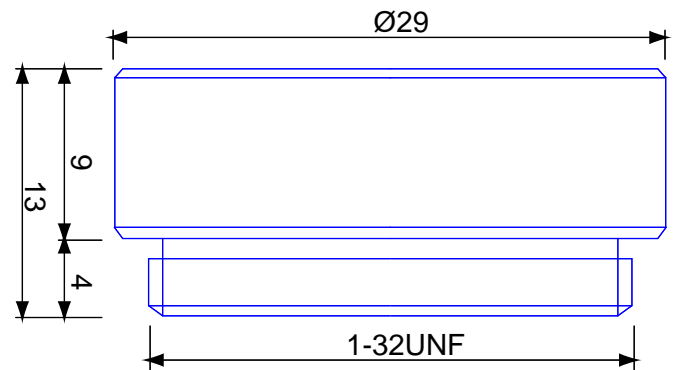

Accessories

E15x 1.5x EXTENDER**E20x 2.0x EXTENDER****E30x 3.0x EXTENDER****E40x 4.0x EXTENDER****GOYO OPTICAL Inc.,**

3-8-31 HAMASAKI, ASAKA, SAITAMA 351-0033, JAPAN,
 TEL:+81-48-474-2235 FAX:+81-48-474-7373
<http://www.goyooptical.com> E-MAIL:info@goyooptical.com