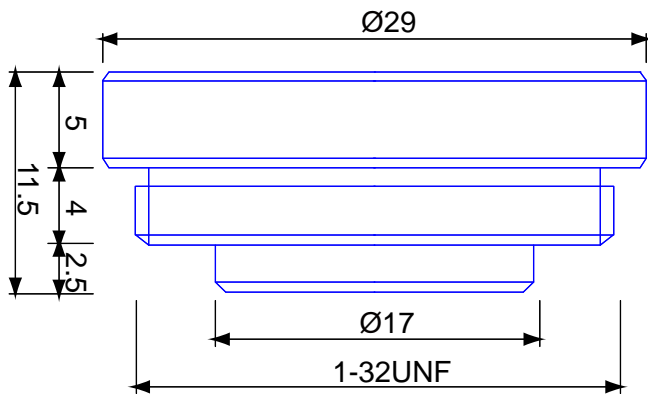

Accessories

E15x 1.5x EXTENDER**E20x 2.0x EXTENDER****E30x 3.0x EXTENDER****E40x 4.0x EXTENDER****GOYO OPTICAL Inc.,**

3-8-31 HAMASAKI, ASAKA, SAITAMA 351-0033, JAPAN,
 TEL:+81-48-474-2235 FAX:+81-48-474-7373
<http://www.goyooptical.com> E-MAIL:info@goyooptical.com