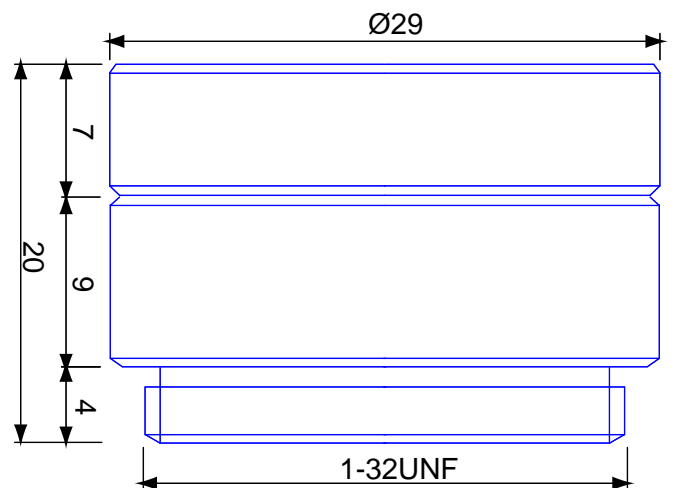

Accessories

E15x 1.5x EXTENDER**E20x 2.0x EXTENDER****E30x 3.0x EXTENDER****E40x 4.0x EXTENDER****GOYO OPTICAL Inc.,**

3-8-31 HAMASAKI, ASAKA, SAITAMA 351-0033, JAPAN,
 TEL:+81-48-474-2235 FAX:+81-48-474-7373
<http://www.goyooptical.com> E-MAIL:info@goyooptical.com