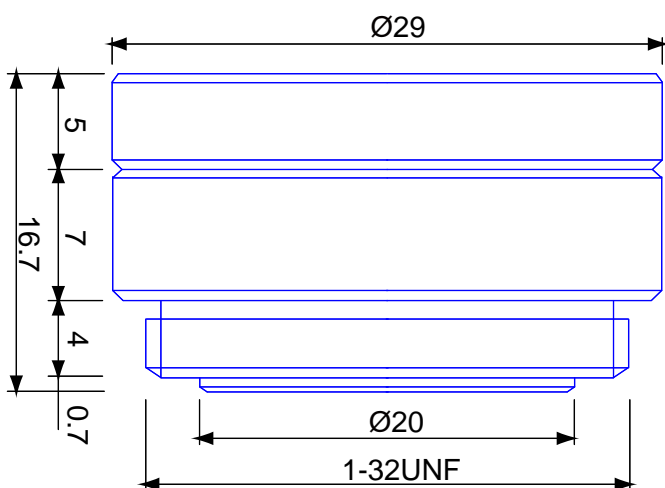

Accessories

E15x 1.5x EXTENDER**E20x 2.0x EXTENDER****E30x 3.0x EXTENDER****E40x 4.0x EXTENDER****GOYO OPTICAL Inc.,**

3-8-31 HAMASAKI, ASAKA, SAITAMA 351-0033, JAPAN,
 TEL:+81-48-474-2235 FAX:+81-48-474-7373
<http://www.goyooptical.com> E-MAIL:info@goyooptical.com