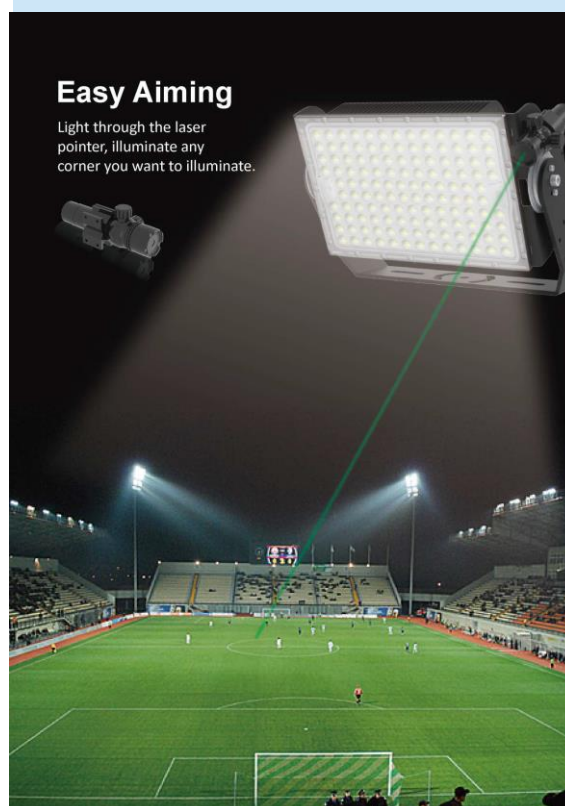

Tartalom:

G-COMIN

LED FLOOD LIGHT

CO-T600 sorozat

CO-T600 240W / 300W

CO-T600 480W / 540W / 600W

CO-T600 720W / 780W / 840W / 900W