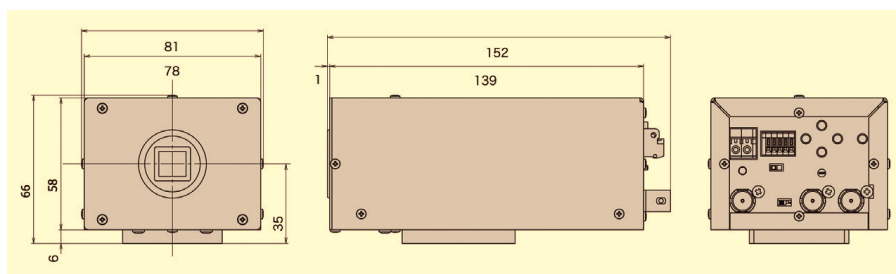

A Kowa **SC200PK1C** nagy érzékenységgű kameráját kombinálva a Kowa objektívekkel ideális megoldást jelenthet a rendőrség, a katonai és a határellenőrzés kiemelt megfigyelési megoldásaihoz.

Képkalkotó eszköz	2/3" CMOS
Érvényes képpontok kb.	2M pixel
Pixel mérete	5.0µm
Szkenelési módszer	Progresszív
Minimális megvilágítás	0.005Lux (F1.4) 30fps
S/N	Több, mint 50 dB
Szinkronizálás	belső/külső
Erősítés	0-72 dB
Mount	CS
Iris kontrol	DC
Nappali és éjszakai infravörös szűrő	BE/KI
Videó kimenet	HD: HD-SDI/SD: NTSC, PAL
Kimeneti formátum	1920x1080 / 30 29,97 25
Távoli elérés	RS-485
Bemeneti feszültség	DC12V
Áramfelvétel	10 W-nál kisebb
Méret	78 (Sz) × 58 (Ma) × 140 (Mé)
Súly	650g

Nagyteljesítményű megapixel-es objektívek
Tökéletes partnerek az SC200PK1C kamera számára

Közös tulajdonságok:

Kép méret	M.O.D.(m)	Mount	Működés			Mega	IR	Filter méret	Hőmérséklet tartomány
			Írisz	Zoom	Fókusz				
1"	3	CS	DC	-	Manual	5MP	.	M77x0.75	-10 ~ +50°C